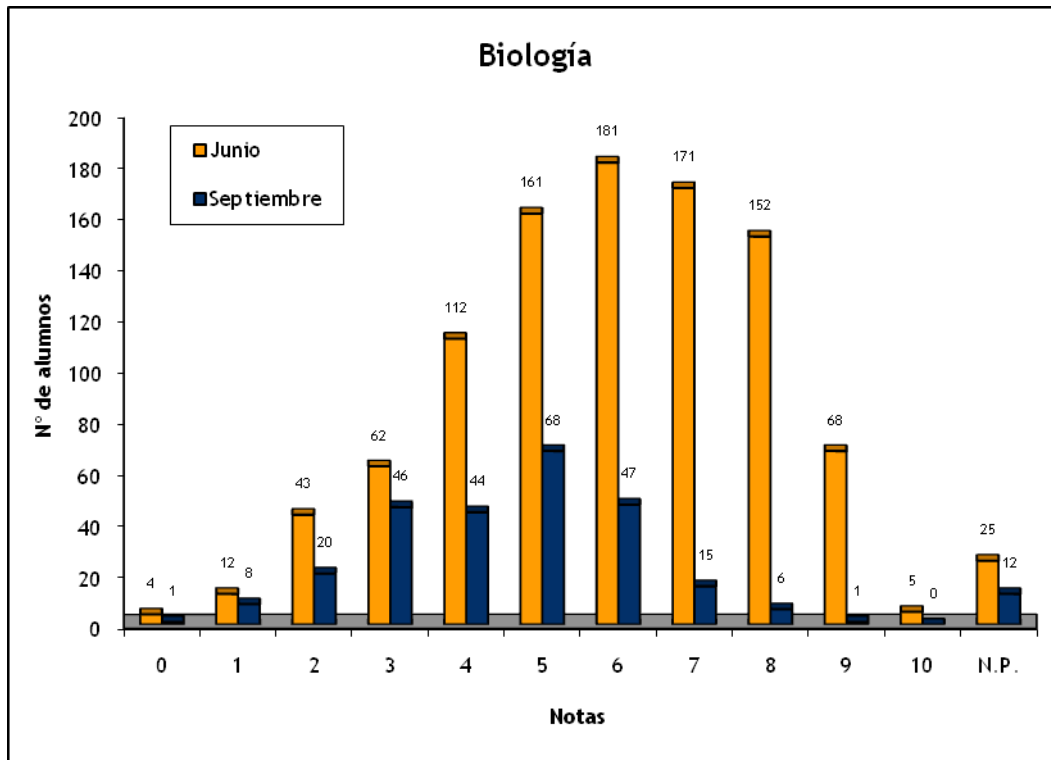

I.E.S. TAFIRA	10	1	5,37	5
I.E.S. TÁMARA	8	2	6,988	5,9
I.E.S. TAMARACEITE	6	3	5	5,233
I.E.S. TEGUISE	5	1	5,78	5,4
I.E.S. TEROR	27	1	6,019	4,3
I.E.S. TIAS	12	2	4,758	2,8
I.E.S. TOMÁS MORALES	19	5	7,647	5,66
I.E.S. VALSEQUILLO	1	2	7,7	6,35
I.E.S. VECINDARIO	18	3	5,975	4,6
I.E.S. VEGA DE SAN JOSÉ	1	0	4,3	0
I.E.S. VEGA DE SAN MATEO	6	1	5,55	3,1
I.E.S. VIGÁN	6	2	6,067	4,6
I.E.S. YAIZA	6	1	5,5	4,6
I.E.S. ZONZAMAS	5	6	5	4,1
TRIBUNAL FUERTEVENTURA	2	2	4,25	5,35
TRIBUNAL LANZAROTE	1	5	0	3,675
TRIBUNAL LAS PALMAS	28	20	5,725	6,031
TRIBUNAL NORTE	6	1	4,333	0
TRIBUNAL SUR	8	3	5,14	5,2
TRIBUNAL TELDE	8	3	7,04	7,95
Suma	996	268	6,320	4,912

CORRECTORES	Nº Alumnos		Nota media P.A.U.	
	Junio	Septiembre	Junio	Septiembre
1	137	36	6,315	5,344
2	141	37	6,684	4,738
3	138	35	6,167	4,643
4	130	37	6,029	5,295
5	148	37	5,728	4,881
6	128	36	6,488	4,519
7	140	37	6,771	4,946
20	9	1	7,622	5
0	25	12	0	0
Suma	996	268		

	Total		Total	
	Junio	%	Septiembre	%
Nº de exámenes	1819		553	
Nota media	6,313		4,513	
Nº de aprobados	1406	77,30%	248	44,85%
Nº de suspendidos	396	21,77%	287	51,90%
Nº de no presentados	17	0,93%	18	3,25%