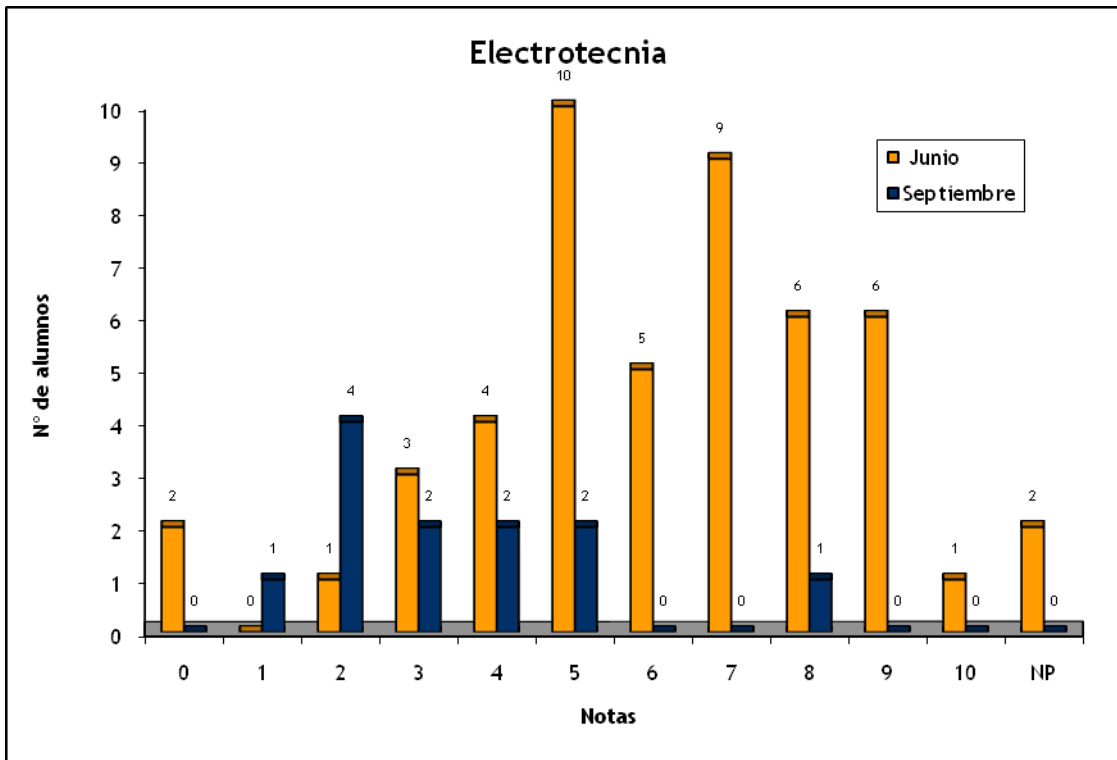

ELECTROTECNIA: CONVOCATORIAS JUNIO Y SEPTIEMBRE 2007

	Nº de Alumnos		Nota media P.A.U.	
	Junio	Septiembre	Junio	Septiembre
CEAD PROFESOR FÉLIX PÉREZ PARRILLA	1	1	7	2,5
I.B.A.D. (Vecindario)	1	0	4	0
I.E.S. CAIRASCO DE FIGUEROA	4	0	6,333	0
I.E.S. CRUZ DE PIEDRA	2	0	0,25	0
I.E.S. FERNANDO SAGASETA	4	0	5,65	0
I.E.S. JOSÉ ZERPA	5	1	6,94	8
I.E.S. LOMO DE LA HERRADURA	4	1	6,833	5,5
I.E.S. MESA Y LÓPEZ	3	1	7,133	4
I.E.S. PÉREZ GALDÓS	5	0	6,52	0
I.E.S. POLITÉCNICO	13	4	6,692	3,5
I.E.S. PROFESOR JUAN PULIDO CASTRO	1	0	4,8	0
I.E.S. TEROR	4	0	7,775	0
TRIBUNAL LAS PALMAS	0	4	0	2,55
TRIBUNAL TELDE	2	0	4	0
Suma	49	12	6,238	3,683

CORRECTORES	Nº Alumnos		Nota media P.A.U.	
	Junio	Septiembre	Junio	Septiembre
1	47	12	6,238	3,683
0	2	0	0	0
Suma	49	12	0	0

	Total		%	
	Junio	Septiembre	Junio	Septiembre
Nº de exámenes	49	12		
Nota media	6,238	3,683		
Nº de aprobados	37	3	75,51%	25,00%
Nº de suspendidos	10	9	20,41%	75,00%
Nº de no presentados	2	0	4,08%	0,00%