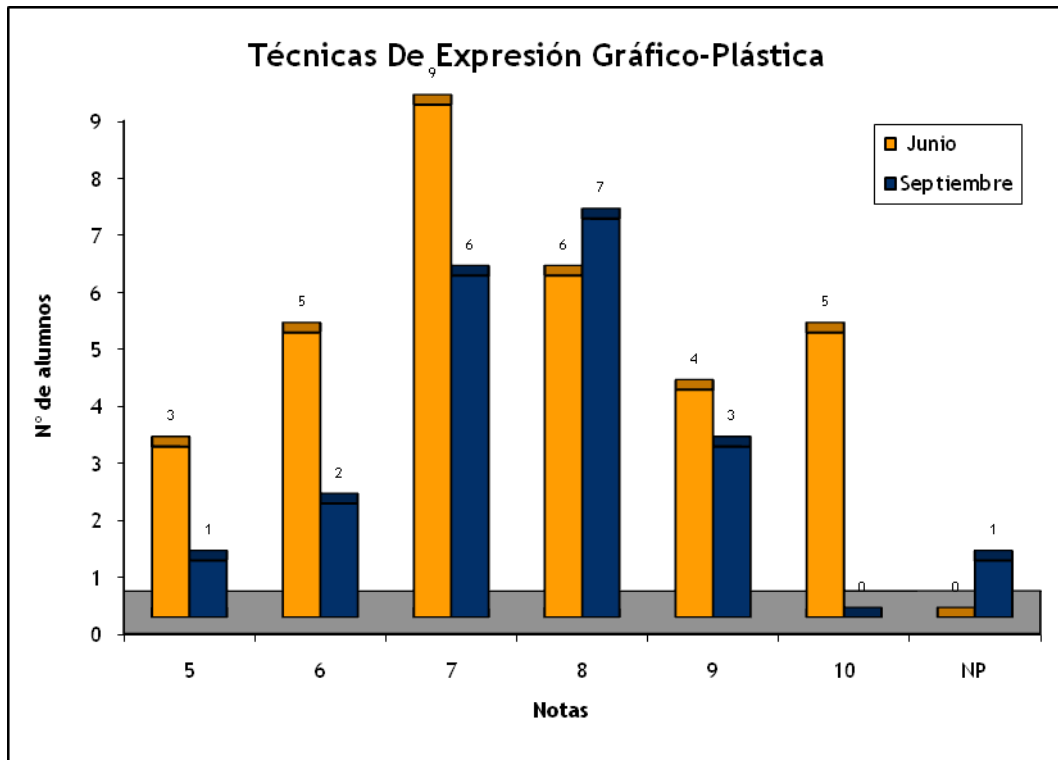

TÉCNICAS DE EXPRESIÓN GRÁFICO-PLÁSTICA: CONVOCATORIAS JUNIO Y SEPTIEMBRE 2007

	Nº de Alumnos		Nota media P.A.U.	
	Junio	Septiembre	Junio	Septiembre
E.A.A. Y O.A. PANCHO LASSO	11	5	6,545	8,25
ESCUELA DE ARTE GRAN CANARIA	20	15	8,35	7,567
I.E.S. SAN DIEGO DE ALCALÁ	1	0	9	0
Suma	32	20	7,75	7,711

CORRECTORES	Nº Alumnos		Nota media P.A.U.	
	Junio	Septiembre	Junio	Septiembre
1	9	7	7,722	7,643
2	7	6	7,857	7,75
3	9	6	7,833	7,75
4	7	0	7,571	0
0	0	1	0	0
Suma	32	20	0	0

	Total		Total	
	Junio	%	Septiembre	%
Nº de exámenes	32		20	
Nota media	7,75		7,711	
Nº de aprobados	32	100,00%	19	95,00%
Nº de suspendidos	0	0,00%	0	0,00%
Nº de no presentados	0	0,00%	1	5,00%