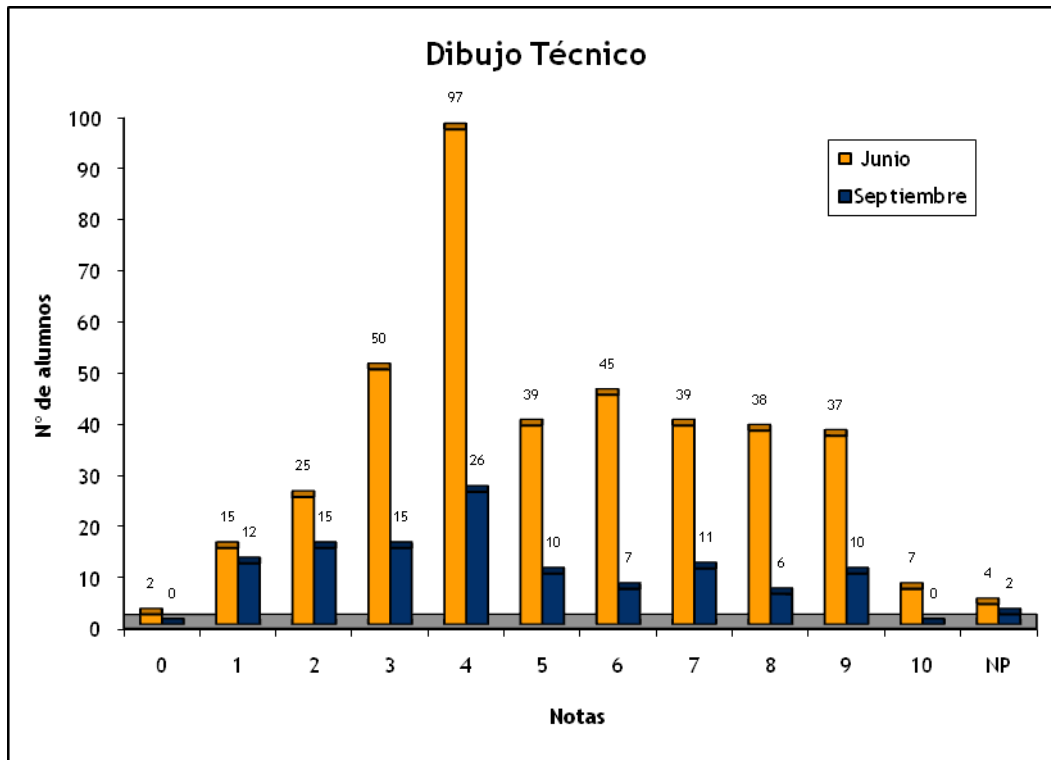

TRIBUNAL LANZAROTE	3	1	2,25	5
TRIBUNAL LAS PALMAS	13	7	3,992	3,317
TRIBUNAL NORTE	0	1	0	4,2
Suma	398	114	5,514	4,787

CORRECTORES	Nº Alumnos		Nota media P.A.U.	
	Junio	Septiembre	Junio	Septiembre
1	57	16	5,842	6,163
2	55	16	5,249	4,013
3	56	16	6,041	5,288
4	56	15	5,402	3,887
5	56	15	4,963	4,473
6	57	16	5,602	4,394
7	57	18	5,491	5,167
0	4	2	0	0
Suma	398	114	0	0

	Total		Total	
	Junio	%	Septiembre	%
Nº de exámenes	398		114	
Nota media	5,514		4,787	
Nº de aprobados	205	51,51%	44	38,60%
Nº de suspendidos	189	47,49%	68	59,65%
Nº de no presentados	4	1,01%	2	1,75%