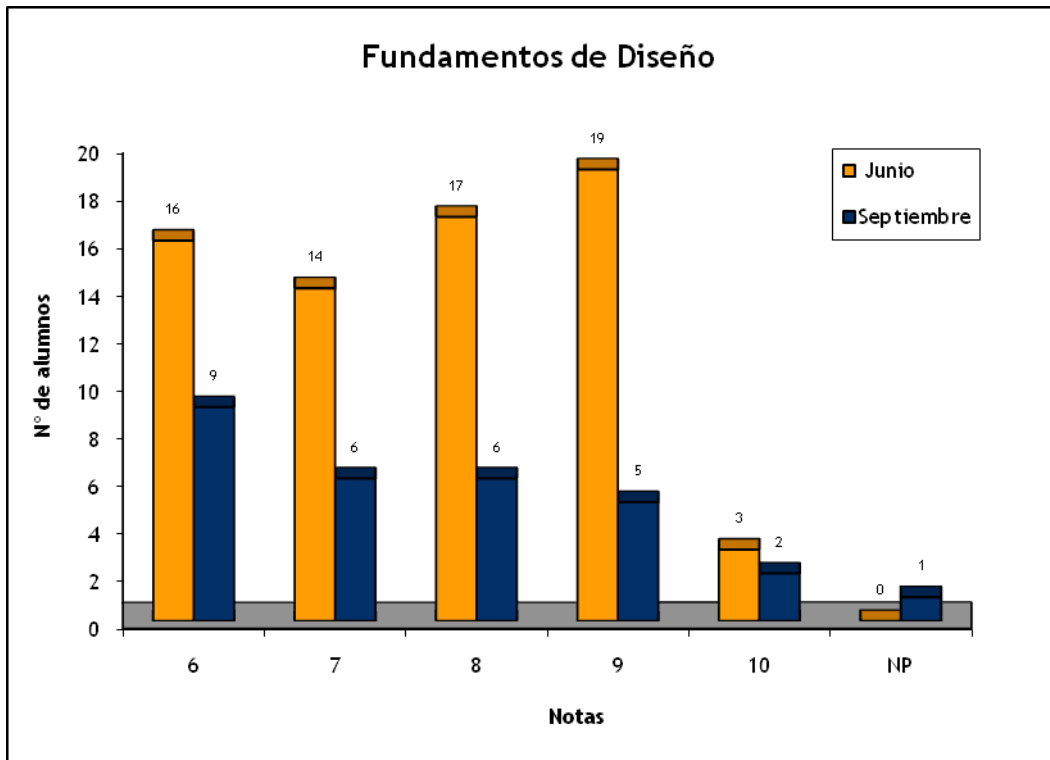

FUNDAMENTOS DE DISEÑO: CONVOCATORIAS JUNIO Y SEPTIEMBRE 2007

	Nº de Alumnos		Nota media P.A.U.	
	Junio	Septiembre	Junio	Septiembre
CEAD PROFESOR FÉLIX PÉREZ PARRILLA	1	0	7,5	0
E.A.A. Y O.A. PANCHO LASSO	3	4	8,333	7
ESCUELA DE ARTE GRAN CANARIA	64	24	7,883	7,739
TRIBUNAL LAS PALMAS	1	1	9	8,5
Suma	69	29	7,913	7,661

CORRECTORES	Nº Alumnos		Nota media P.A.U.	
	Junio	Septiembre	Junio	Septiembre
1	25	14	8,06	7,821
2	21	14	7,81	7,5
3	23	0	7,848	0
0	0	1	0	0
Suma	69	29	0	0

	Total		Total	
	Junio	Septiembre	Junio	Septiembre
Nº de exámenes	69	29		
Nota media	7,913	7,661		
Nº de aprobados	69	28	100,00%	96,55%
Nº de suspendidos	0	0	0,00%	0,00%
Nº de no presentados	0	1	0,00%	3,45%