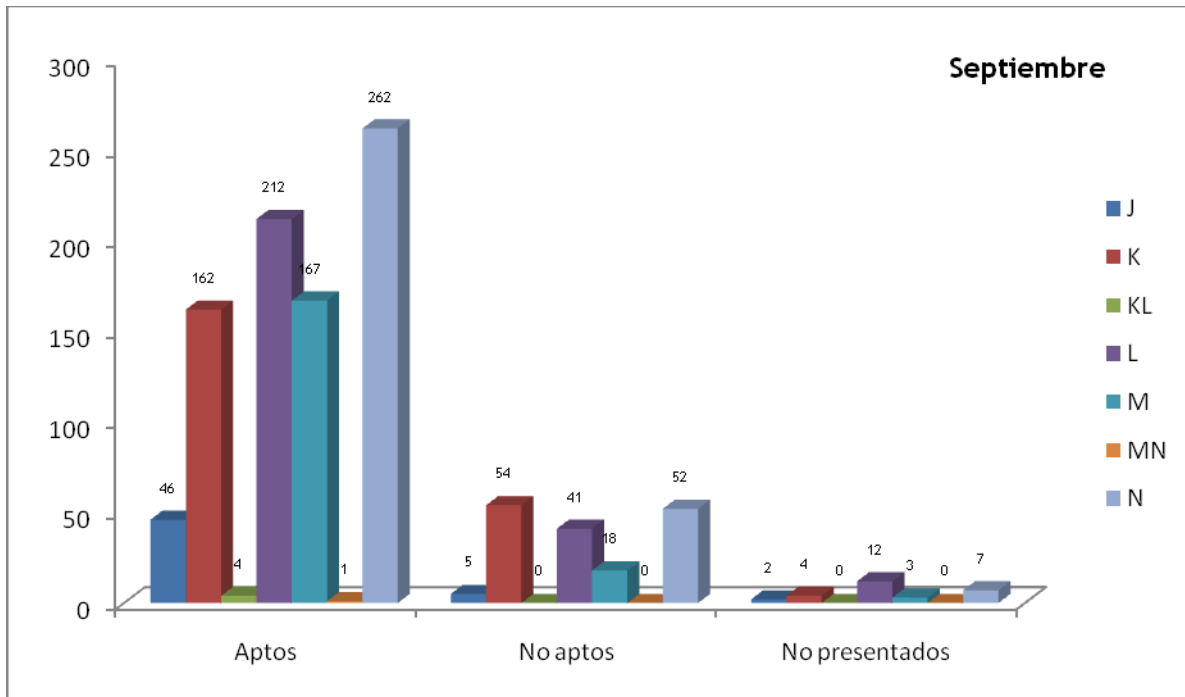

PRUEBAS DE ACCESO SEPTIEMBRE 2007 RESULTADOS GENERALES

Convocatoria: Septiembre

	Vía	Aptos	No aptos	No presentados	Inscritos
Artes	J	46	5	2	53
Científico-Técnica	K	162	54	4	220
Científico-Técnica/Ciencias de la Salud	KL	4	0	0	4
Ciencias de la Salud	L	212	41	12	265
Humanidades	M	167	18	3	188
Ciencias Sociales/Humanidades	MN	1	0	0	1
Ciencias Sociales	N	262	52	7	321
Total		854	170	28	1052