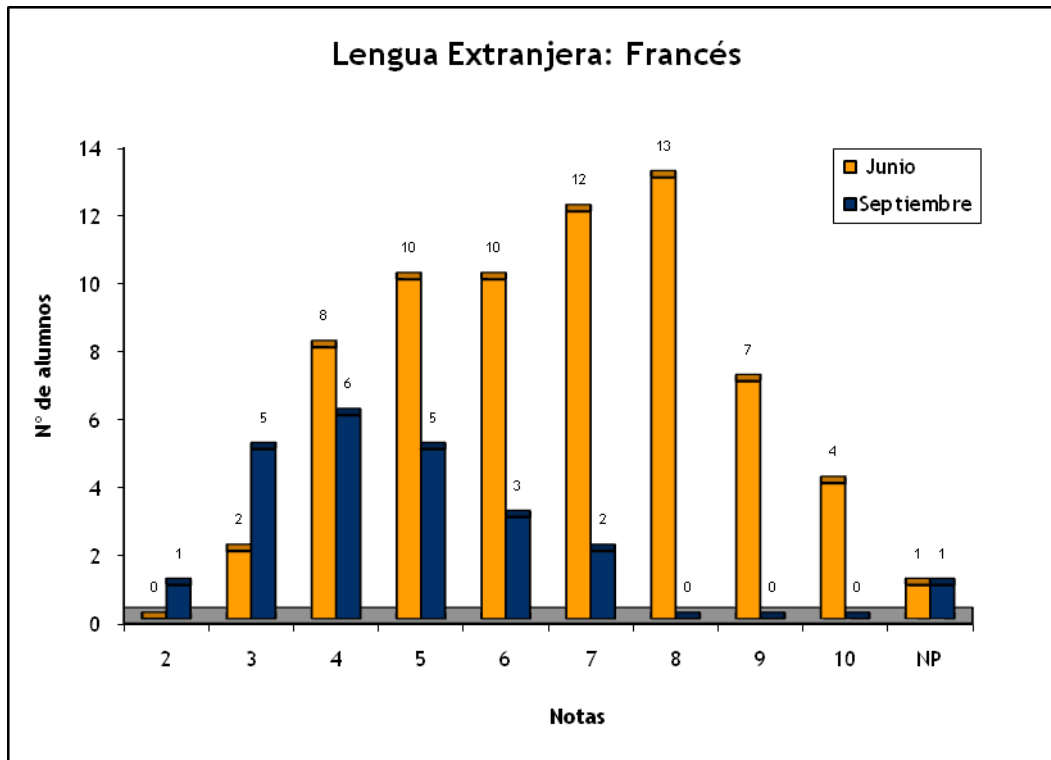

LENGUA EXTRANJERA FRANCÉS: CONVOCATORIAS JUNIO Y SEPTIEMBRE 2007

	Nº de Alumnos		Nota media P.A.U.	
	Junio	Septiembre	Junio	Septiembre
CEAD PROFESOR FÉLIX PÉREZ PARRILLA	1	0	7	0
ESCUELA DE ARTE GRAN CANARIA	2	3	6	4,8
I.E.S. AGUSTÍN ESPINOSA	1	0	5,8	0
I.E.S. ALONSO QUESADA	2	2	8,05	6,15
I.E.S. CAIRASCO DE FIGUEROA	1	0	8	0
I.E.S. CORRALEJO	1	0	7,5	0
I.E.S. CRUZ DE PIEDRA	2	0	7	0
I.E.S. EL RINCÓN	1	0	5,8	0
I.E.S. ISABEL DE ESPAÑA	6	0	7,183	0
I.E.S. JOAQUÍN ARTILES	0	1	0	5,8
I.E.S. JOSÉ ARENCIBIA GIL	1	3	4	5,033
I.E.S. LA ISLETA	3	0	6,467	0
I.E.S. NUEVA ISLETA TONY GALLARDO	4	0	7,975	0
I.E.S. PÉREZ GALDÓS	5	5	6,28	5,28
I.E.S. SAN DIEGO DE ALCALÁ	4	3	4,975	4,267
I.E.S. SAN NICOLÁS DE TOLENTINO	8	0	6,263	0
I.E.S. SANTA BRÍGIDA	8	0	8,725	0
I.E.S. SANTO TOMÁS DE AQUINO	1	0	4,5	0
I.E.S. TOMÁS MORALES	8	0	9,025	0
I.E.S. VEGA DE SAN MATEO	3	0	5,933	0
I.E.S. ZONZAMAS	3	3	5,767	3,567
TRIBUNAL LANZAROTE	1	1	4,5	6
TRIBUNAL LAS PALMAS	1	1	0	4,3
TRIBUNAL TELDE	0	1	0	4,5
Suma	67	23	7,002	4,886

CORRECTORES	Nº Alumnos		Nota media P.A.U.	
	Junio	Septiembre	Junio	Septiembre
1	66	22	7,002	4,886
0	1	1	0	0
Suma	67	23	0	0

	Total		Total	
	Junio	%	Septiembre	%
Nº de exámenes	67		23	
Nota media	7,002		4,886	
Nº de aprobados	56	83,58%	10	43,48%
Nº de suspendidos	10	14,93%	12	52,17%
Nº de no presentados	1	1,49%	1	4,35%