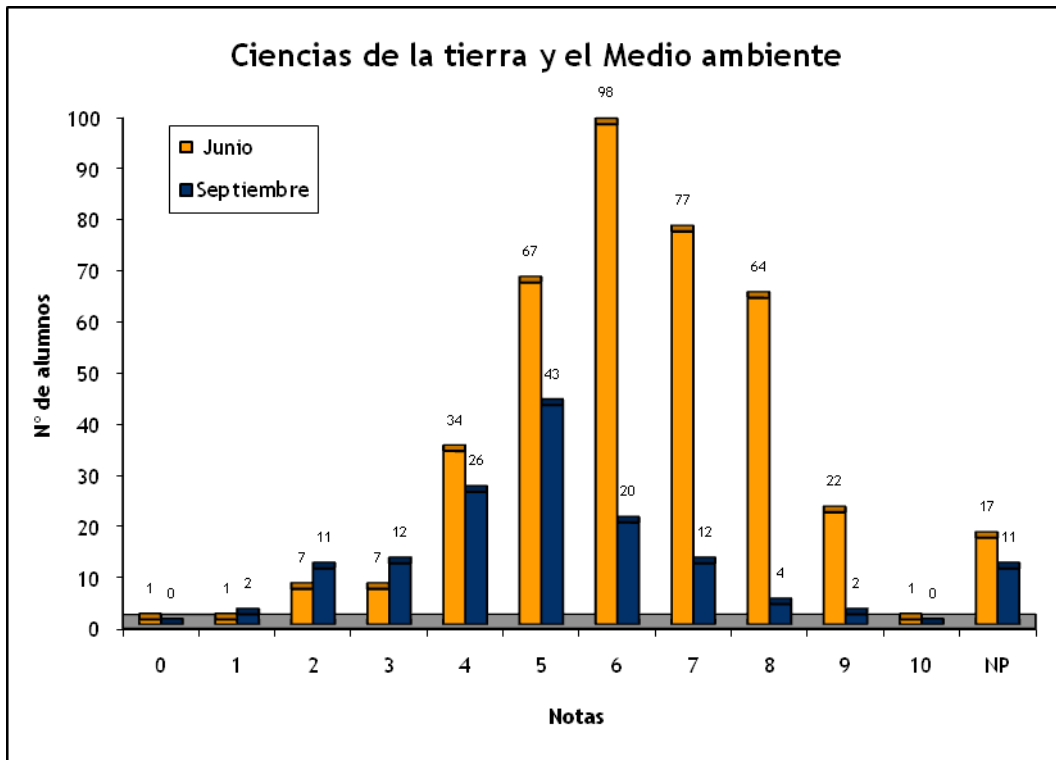

I.E.S. PRIMERO DE MAYO	2	0	5,75	0
I.E.S. PROFESOR JUAN PULIDO CASTRO	14	1	6,886	5,5
I.E.S. ROQUE AMAGRO	6	3	6,567	6,133
I.E.S. SAN CRISTÓBAL	3	0	5,567	0
I.E.S. SAN DIEGO DE ALCALÁ	3	4	6,4	5,225
I.E.S. SANTA BRÍGIDA	3	2	6,967	3,95
I.E.S. SANTA MARÍA DE GUÍA	1	1	5,1	6,1
I.E.S. SANTA TERESA DE JESÚS	11	4	6,3	5,925
I.E.S. SANTIAGO SANTANA DÍAZ	5	2	6,38	5,15
I.E.S. SANTO TOMÁS DE AQUINO	7	0	6,329	0
I.E.S. SAULO TORÓN	15	5	5,86	4,52
I.E.S. TAFIRA	10	1	6	3,2
I.E.S. TAMARACEITE	4	3	4,425	4,7
I.E.S. TEROR	16	0	7,363	0
I.E.S. TIAS	8	2	5,475	3,85
I.E.S. TOMÁS MORALES	12	3	6,75	5,633
I.E.S. VEGA DE SAN MATEO	6	1	6,467	2
I.E.S. VIGÁN	3	2	6,367	5,7
I.E.S. ZONZAMAS	5	7	6,18	5,029
TRIBUNAL FUERTEVENTURA	2	2	5,2	6,25
TRIBUNAL LANZAROTE	1	3	0	4,65
TRIBUNAL LAS PALMAS	15	15	5,244	5,844
TRIBUNAL NORTE	4	1	3,1	0
TRIBUNAL SUR	3	2	6,2	6,9
TRIBUNAL TELDE	3	1	5,1	0
Suma	396	143	6,62	5,22

CORRECTORES	Nº Alumnos		Nota media P.A.U.	
	Junio	Septiembre	Junio	Septiembre
1	189	66	6,826	5,382
2	190	66	6,415	5,059
0	17	11	0	0
Suma	396	143	0	0

	Total		Total	
	Junio	%	Septiembre	%
Nº de exámenes	396		143	
Nota media	6,62		5,22	
Nº de aprobados	329	83,08%	81	56,64%
Nº de suspendidos	50	12,63%	51	35,66%
Nº de no presentados	17	4,29%	11	7,69%