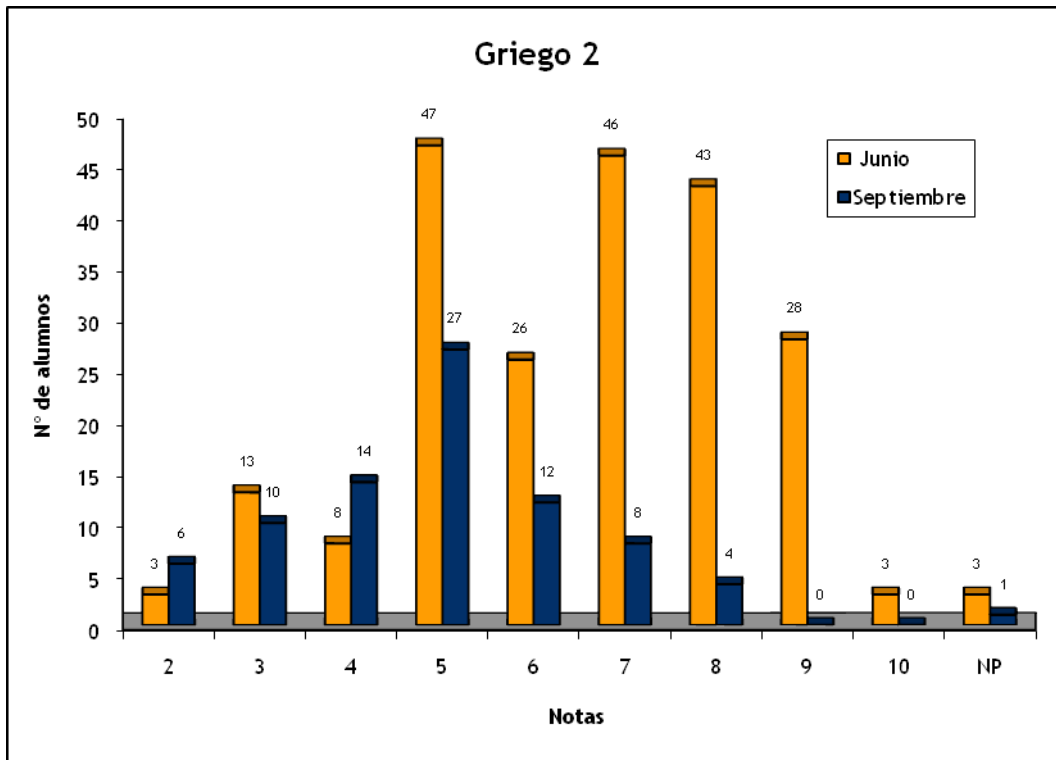

I.E.S. SAN DIEGO DE ALCALÁ	6	2	8,217	8,5
I.E.S. SAN NICOLÁS DE TOLENTINO	3	0	3,167	0
I.E.S. SANTA MARÍA DE GUÍA	3	1	7,833	5,5
I.E.S. SANTA TERESA DE JESÚS	6	1	7,333	6,5
I.E.S. SANTIAGO SANTANA DÍAZ	3	1	4,667	5,5
I.E.S. SANTO TOMÁS DE AQUINO	3	0	9	0
I.E.S. SAULO TORÓN	4	4	6,45	6,25
I.E.S. SCHAMANN	2	3	4,25	5,167
I.E.S. SIETE PALMAS	5	0	7,2	0
I.E.S. TAFIRA	1	0	8,5	0
I.E.S. TÁMARA	4	0	5,125	0
I.E.S. TEGUISE	5	3	7,8	6
I.E.S. TEROR	9	4	6,889	4,25
I.E.S. TIAS	3	5	5,167	3,5
I.E.S. TOMÁS MORALES	3	1	8,167	5,5
I.E.S. VECINDARIO	11	2	6,673	3,5
I.E.S. VEGA DE SAN JOSÉ	1	4	9	6
I.E.S. VEGA DE SAN MATEO	2	1	7,25	6
TRIBUNAL LANZAROTE	1	1	0	4
TRIBUNAL LAS PALMAS	3	0	5,167	0
TRIBUNAL SUR	2	0	6,5	0
Suma	220	82	6,749	5,095

CORRECTORES	Nº Alumnos		Nota media P.A.U.	
	Junio	Septiembre	Junio	Septiembre
1	72	27	6,576	5,481
2	72	27	6,5	4,285
3	73	27	7,164	5,519
0	3	1	0	0
Suma	220	82	0	0

	Total		Total	
	Junio	%	Septiembre	%
Nº de exámenes	220		82	
Nota media	6,749		5,095	
Nº de aprobados	193	87,73%	51	62,20%
Nº de suspendidos	24	10,91%	30	36,59%
Nº de no presentados	3	1,36%	1	1,22%