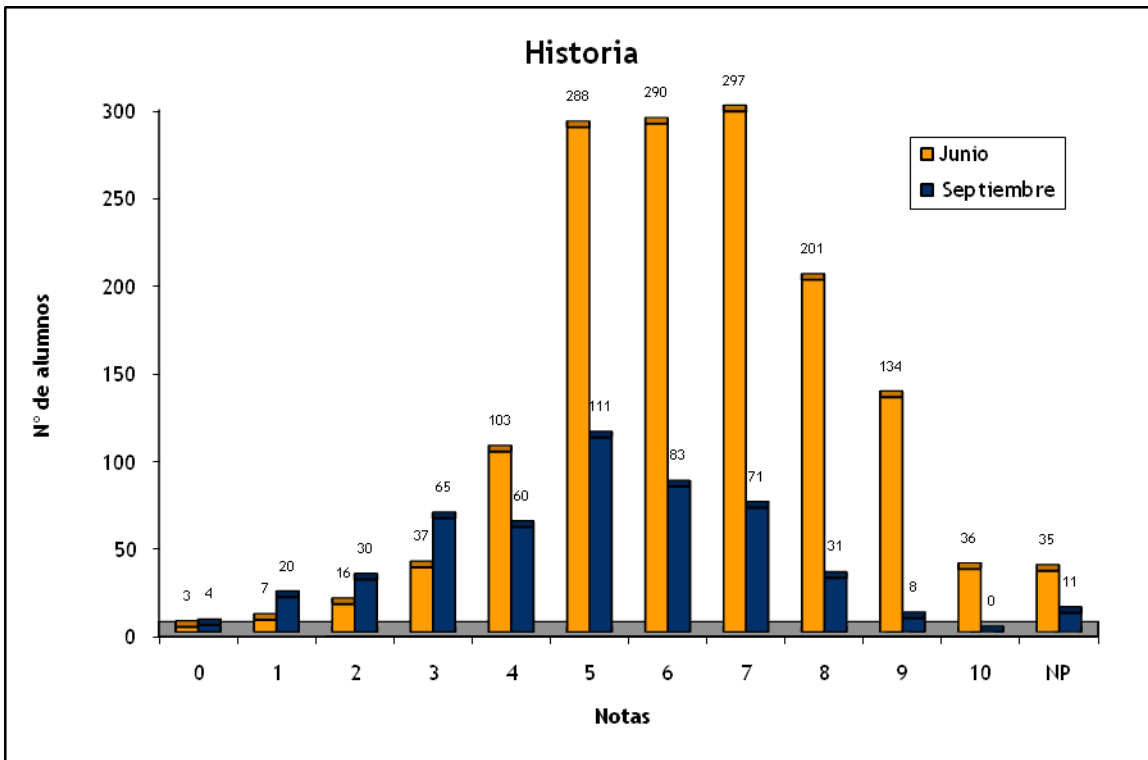

I.E.S. TEGUISE	5	0	7,1	0
I.E.S. TEROR	23	3	6,613	5,167
I.E.S. TIAS	25	7	6,872	6,643
I.E.S. TOMÁS MORALES	21	10	6,476	4,55
I.E.S. VALSEQUILLO	13	2	6,808	9
I.E.S. VECINDARIO	11	1	5,556	5
I.E.S. VEGA DE SAN JOSÉ	1	3	1	3,5
I.E.S. VEGA DE SAN MATEO	27	2	7,511	7,25
I.E.S. VIGÁN	3	2	7,5	6
I.E.S. YAIZA	4	0	8,125	0
I.E.S. ZONZAMAS	20	14	6,225	5,964
TRIBUNAL FUERTEVENTURA	4	2	5,333	7
TRIBUNAL LANZAROTE	4	8	0	5
TRIBUNAL LAS PALMAS	51	25	5,6	4,752
TRIBUNAL NORTE	3	0	7,1	0
TRIBUNAL SUR	7	2	5,583	4,5
TRIBUNAL TELDE	7	2	5,3	8
Suma	1447	494	6,586	5,155

CORRECTORES	Nº Alumnos		Nota media P. A. U.	
	Junio	Septiembre	Junio	Septiembre
1	107	53	6,519	4,864
2	118	55	6,585	5,318
3	133	53	6,377	5,358
4	133	54	7,329	3,491
5	126	54	6,274	6,376
6	133	53	7,195	4,991
7	131	54	6,507	5,483
8	133	54	6,512	4,444
9	143	53	6,615	6,075
10	148	0	5,686	0
11	107	0	6,996	0
Suma	1447	494	0	0

	Total		Total	
	Junio	%	Septiembre	%
Nº de exámenes	1447		494	
Nota media	6,586		5,155	
Nº de aprobados	1246	86,11%	304	61,54%
Nº de suspendidos	166	11,47%	179	36,23%
Nº de no presentados	35	2,42%	11	2,23%