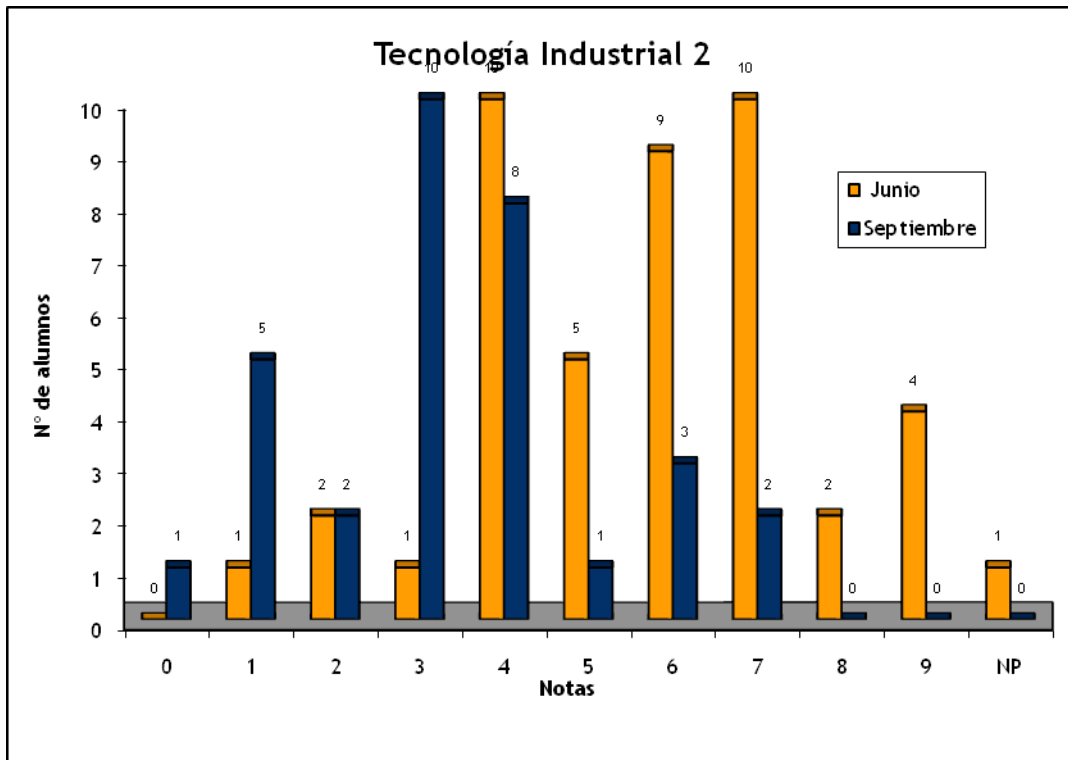

TECNOLOGÍA INDUSTRIAL 2: CONVOCATORIAS JUNIO Y SEPTIEMBRE 2007

	Nº de Alumnos		Nota media P.A.U.	
	Junio	Septiembre	Junio	Septiembre
COLEGIO JAIME BALMES	0	1	0	1,6
COLEGIO SAGRADO CORAZÓN	2	0	6,3	0
I.E.S. ARGUINEGUÍN	2	1	6,55	3,2
I.E.S. ARUCAS-DOMINGO RIVERO	5	1	6,46	4,5
I.E.S. BLAS CABRERA FELIPE (LANZAROTE)	1	6	7,1	2,633
I.E.S. EL CALERO	3	1	7,667	5
I.E.S. FERIA DEL ATLÁNTICO	0	1	0	1,5
I.E.S. GRAN TARAJAL	1	0	4	0
I.E.S. INGENIO	0	6	0	6,133
I.E.S. NUEVA ISLETA TONY GALLARDO	1	0	4,4	0
I.E.S. PÉREZ GALDÓS	1	0	0	0
I.E.S. PROFESOR ANTONIO CABRERA PÉREZ	1	3	7,2	4,933
I.E.S. PROFESOR JUAN PULIDO CASTRO	5	0	8,24	0
I.E.S. ROQUE AMAGRO	5	2	6,56	4
I.E.S. SAN CRISTÓBAL	2	0	7,65	0
I.E.S. SAN NICOLÁS DE TOLENTINO	2	1	4,55	1,8
I.E.S. SANTA MARÍA DE GUÍA	2	1	3,5	2,1
I.E.S. TAMARACEITE	1	1	4,7	3,9
I.E.S. TEROR	0	1	0	3,4
I.E.S. VALSEQUILLO	4	3	4,8	3,833
I.E.S. ZONZAMAS	4	1	5,95	4
TRIBUNAL LANZAROTE	1	1	6,6	1,5
TRIBUNAL LAS PALMAS	2	1	2	3,3
Suma	45	32	6,077	3,834

CORRECTORES	Nº Alumnos		Nota media P.A.U.	
	Junio	Septiembre	Junio	Septiembre
1	44	32	6,077	3,834
0	1	0	0	0
Suma	45	32	0	0

	Total		Total	
	Junio	%	Septiembre	%
Nº de exámenes	45		32	
Nota media	6,077		3,834	
Nº de aprobados	30	66,67%	6	18,75%
Nº de suspendidos	14	31,11%	26	81,25%
Nº de no presentados	1	2,22%	0	0,00%