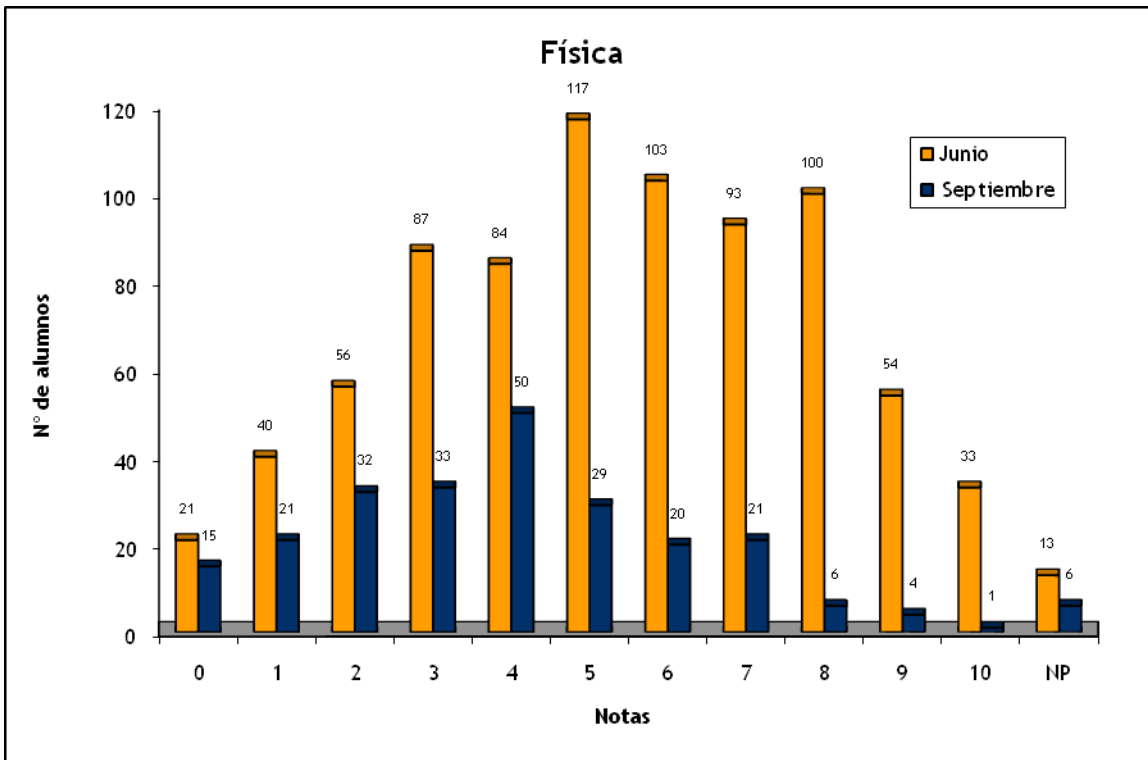

I.E.S. TAFIRA	9	3	4,544	3,9
I.E.S. TÁMARA	1	1	8,4	5,5
I.E.S. TAMARACEITE	2	2	4,15	5,95
I.E.S. TEROR	15	1	4,76	3,7
I.E.S. TIAS	11	3	6,482	5
I.E.S. TOMÁS MORALES	8	3	7,675	5,7
I.E.S. VALSEQUILLO	4	3	4,5	3,4
I.E.S. VECINDARIO	17	1	5,241	3
I.E.S. VEGA DE SAN JOSÉ	1	1	2,7	3,7
I.E.S. VEGA DE SAN MATEO	11	0	4,482	0
I.E.S. VIGÁN	5	0	5,9	0
I.E.S. YAIZA	3	1	7,067	5,5
I.E.S. ZONZAMAS	9	9	5,511	4,156
TRIBUNAL FUERTEVENTURA	1	0	2	0
TRIBUNAL LANZAROTE	4	5	5,133	3,85
TRIBUNAL LAS PALMAS	18	14	3,294	4,033
TRIBUNAL NORTE	0	1	0	4,7
TRIBUNAL SUR	2	3	8	5,1
TRIBUNAL TELDE	3	1	4,8	10
Suma	801	238	5,724	4,218

CORRECTORES	Nº Alumnos		Nota media P. A. U.	
	Junio	Septiembre	Junio	Septiembre
1	110	38	7,395	4,197
2	114	44	5,668	3,489
3	110	33	6,859	4,47
4	118	39	4,156	4,936
5	117	39	4,52	4,372
6	109	39	5,513	3,974
7	110	0	6,152	0
0	13	6	0	0
Suma	801	238	0	0

	Total		Total	
	Junio	%	Septiembre	%
Nº de exámenes	801		238	
Nota media	5,724		4,218	
Nº de aprobados	500	62,42%	81	34,03%
Nº de suspendidos	288	35,96%	151	63,45%
Nº de no presentados	13	1,62%	6	2,52%