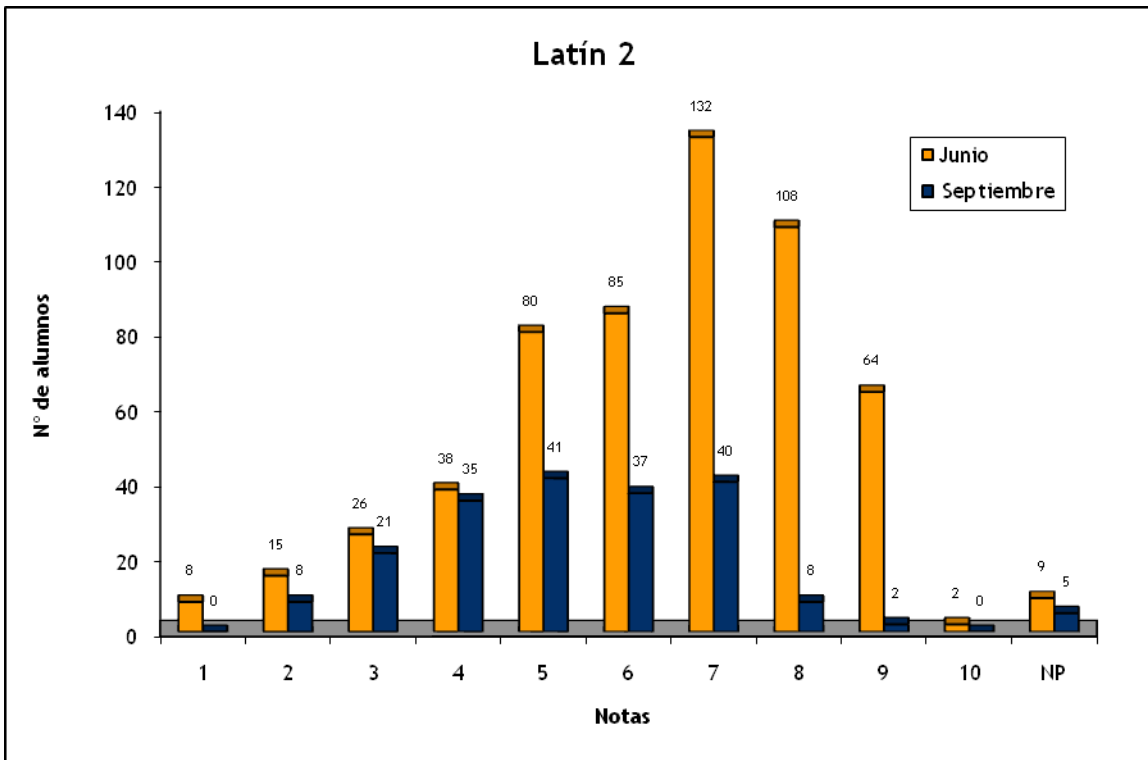

I.E.S. TIAS	3	5	7,6	6,08
I.E.S. TOMÁS MORALES	10	5	8,63	6,02
I.E.S. VALSEQUILLO	6	1	5,683	5,1
I.E.S. VECINDARIO	15	3	6,873	3,933
I.E.S. VEGA DE SAN JOSÉ	1	5	7,8	5,32
I.E.S. VEGA DE SAN MATEO	4	1	8,65	2,7
I.E.S. VIGÁN	5	3	7,64	7,033
I.E.S. YAIZA	3	0	5,433	0
I.E.S. ZONZAMAS	3	2	7,267	3,2
TRIBUNAL FUERTEVENTURA	1	0	6,3	0
TRIBUNAL LANZAROTE	5	1	6,9	4,3
TRIBUNAL LAS PALMAS	11	3	4,5	4,033
TRIBUNAL NORTE	1	0	7	0
TRIBUNAL SUR	2	1	8,05	7,1
Suma	567	197	6,839	5,658

CORRECTORES	Nº Alumnos		Nota media P.A.U.	
	Junio	Septiembre	Junio	Septiembre
1	99	39	6,111	5,259
2	131	38	6,958	6,255
3	99	39	6,873	5,474
4	131	38	6,864	5,145
5	98	38	7,35	6,171
0	9	5	0	0
Suma	567	197	0	0

	Total		Total	
	Junio	%	Septiembre	%
Nº de exámenes	567		197	
Nota media	6,839		5,658	
Nº de aprobados	471	83,07%	128	64,97%
Nº de suspendidos	87	15,34%	64	32,49%
Nº de no presentados	9	1,59%	5	2,54%