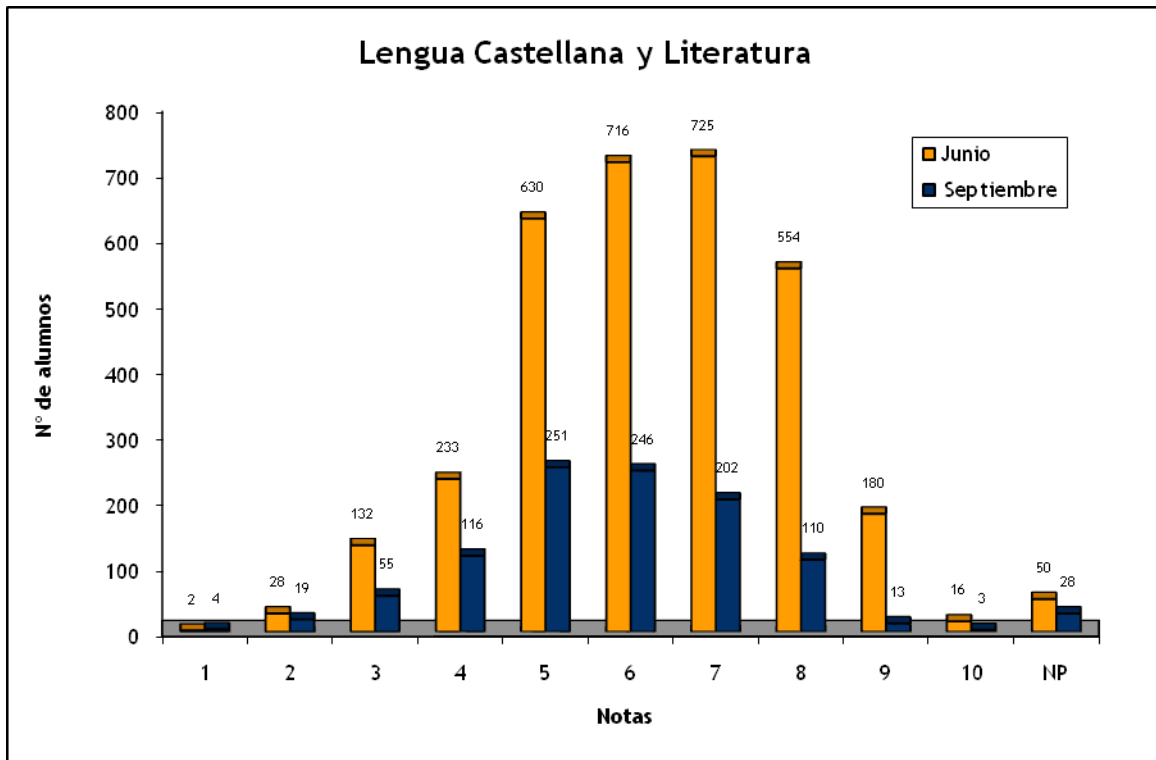

CORRECTORES	Nº Alumnos		Nota media P.A.U.	
	Junio	Septiembre	Junio	Septiembre
1	190	78	7,617	7,186
2	181	86	6,026	7,171
3	191	88	7,262	5,266
4	193	89	6,526	5,444
5	191	79	5,38	6,17
6	179	87	6,821	5,699
7	190	86	6,031	5,278
8	191	90	6,741	6,474
9	189	84	6,029	5,023
10	191	87	6,222	6,108
11	183	80	5,881	6,233
12	200	85	6,959	6,816
13	184	0	7,046	0
14	189	0	7,142	0
15	189	0	6,889	0
16	193	0	5,879	0
17	192	0	7,499	0
0	50	28	0	0
Suma	3266	1047	0	0

	Total		Total	
	Junio	%	Septiembre	%
Nº de exámenes	3264		1047	
Nota media	6,588		6,061	
Nº de aprobados	2821	86,43%	825	78,80%
Nº de suspendidos	395	12,10%	194	18,53%
Nº de no presentados	50	1,53%	28	2,67%