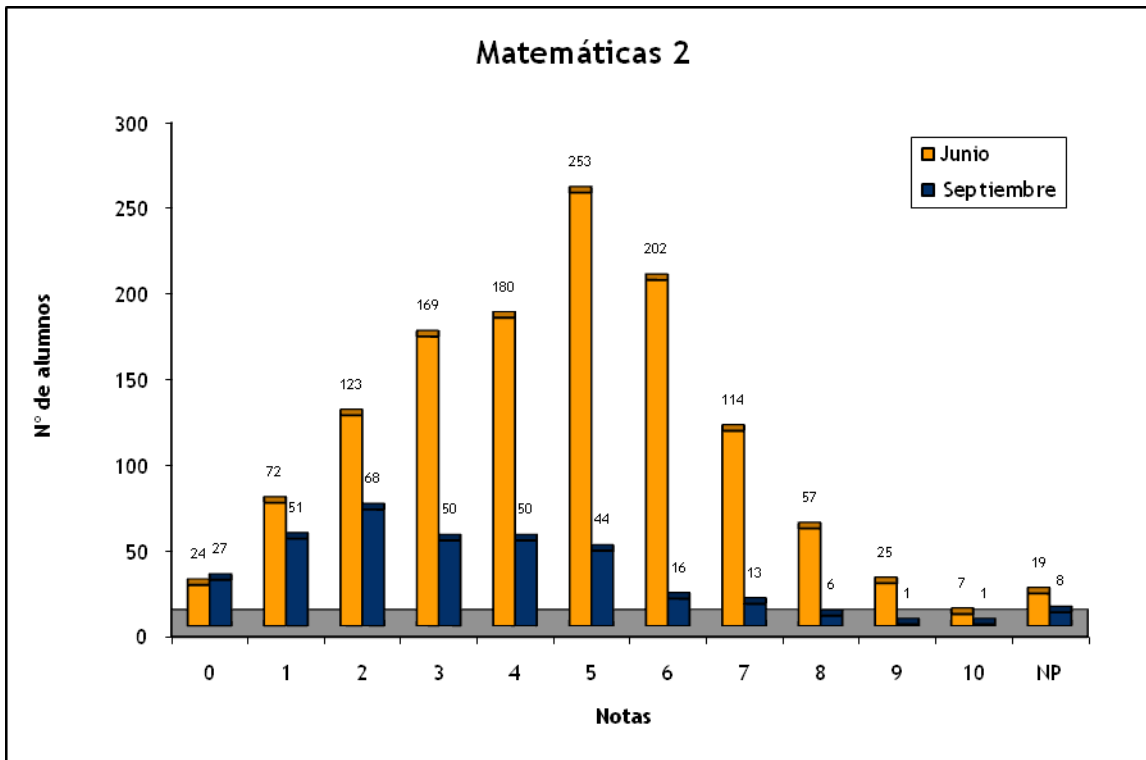

I.E.S. SCHAMANN	6	1	3,6	4,2
I.E.S. SIETE PALMAS	11	2	4,264	2,65
I.E.S. TAFIRA	9	3	5,011	3,933
I.E.S. TÁMARA	7	3	5,814	4,367
I.E.S. TAMARACEITE	4	2	4	3,5
I.E.S. TEGUISE	5	1	4,98	4
I.E.S. TEROR	24	2	4,85	2,75
I.E.S. TIAS	7	3	4,257	2,6
I.E.S. TOMÁS MORALES	12	5	4,417	2,7
I.E.S. VALSEQUILLO	5	5	3,84	3,46
I.E.S. VECINDARIO	15	4	4,892	2,7
I.E.S. VEGA DE SAN JOSÉ	2	1	5,8	1,7
I.E.S. VEGA DE SAN MATEO	11	0	3,464	0
I.E.S. VIGÁN	8	0	5,15	0
I.E.S. YAIZA	9	2	4,067	1,25
I.E.S. ZONZAMAS	9	9	4,767	3,678
TRIBUNAL FUERTEVENTURA	1	0	1,8	0
TRIBUNAL LANZAROTE	4	5	3,933	1,175
TRIBUNAL LAS PALMAS	32	19	3,468	3,788
TRIBUNAL NORTE	2	1	4,35	3,5
TRIBUNAL SUR	3	2	4	1,65
TRIBUNAL TELDE	8	1	3,367	6
Suma	1245	335	4,905	3,431

CORRECTORES	Nº Alumnos		Nota media P.A.U.	
	Junio	Septiembre	Junio	Septiembre
1	205	55	4,865	2,602
2	203	55	4,911	3,322
3	203	54	4,309	4,548
4	205	53	5,209	3,491
5	204	55	5,217	3,035
6	0	54	0	3,561
20	206	1	4,916	6,3
0	19	8	0	0
Suma	1245	335	0	0

	Total		Total	
	Junio	%	Septiembre	%
Nº de exámenes	1245		335	
Nota media	4,905		3,431	
Nº de aprobados	658	52,85%	81	24,18%
Nº de suspendidos	568	45,62%	246	73,43%
Nº de no presentados	19	1,53%	8	2,39%