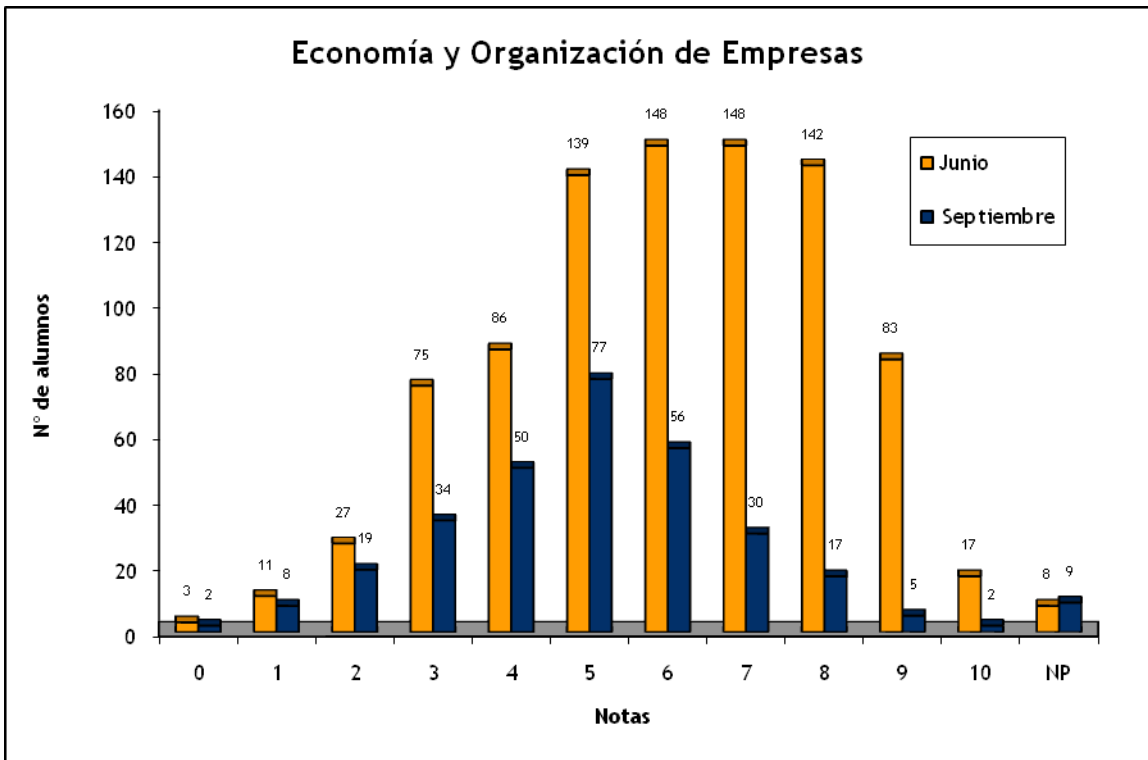

I.E.S. TOMÁS MORALES	18	6	7,328	6,183
I.E.S. VALSEQUILLO	22	5	6,405	5,1
I.E.S. VECINDARIO	18	4	5,522	3,867
I.E.S. VEGA DE SAN JOSÉ	1	1	4,3	2
I.E.S. VEGA DE SAN MATEO	7	0	6,086	0
I.E.S. VIGÁN	9	3	6,022	4,933
I.E.S. YAIZA	9	2	6,622	3,25
I.E.S. ZONZAMAS	5	2	5,86	3,9
TRIBUNAL FUERTEVENTURA	3	2	3,9	5,7
TRIBUNAL LANZAROTE	2	1	4,8	8
TRIBUNAL LAS PALMAS	21	10	4,022	4,633
TRIBUNAL NORTE	1	0	0	0
TRIBUNAL SUR	3	2	4,2	6,9
TRIBUNAL TELDE	2	1	6,05	0
Suma	887	309	6,438	5,326

CORRECTORES	Nº Alumnos		Nota media P.A.U.	
	Junio	Septiembre	Junio	Septiembre
1	146	49	6,61	5,822
2	146	49	6,464	5,027
3	146	50	6,744	6,108
4	146	50	6,338	5,572
5	146	50	6,562	5,114
6	149	50	5,921	4,316
20	0	2	0	5,3
0	8	9	0	0
Suma	887	309	0	0

	Total		Total	
	Junio	%	Septiembre	%
Nº de exámenes	887		309	
Nota media	6,438		5,326	
Nº de aprobados	677	76,32%	187	60,52%
Nº de suspendidos	202	22,77%	113	36,57%
Nº de no presentados	8	0,90%	9	2,91%