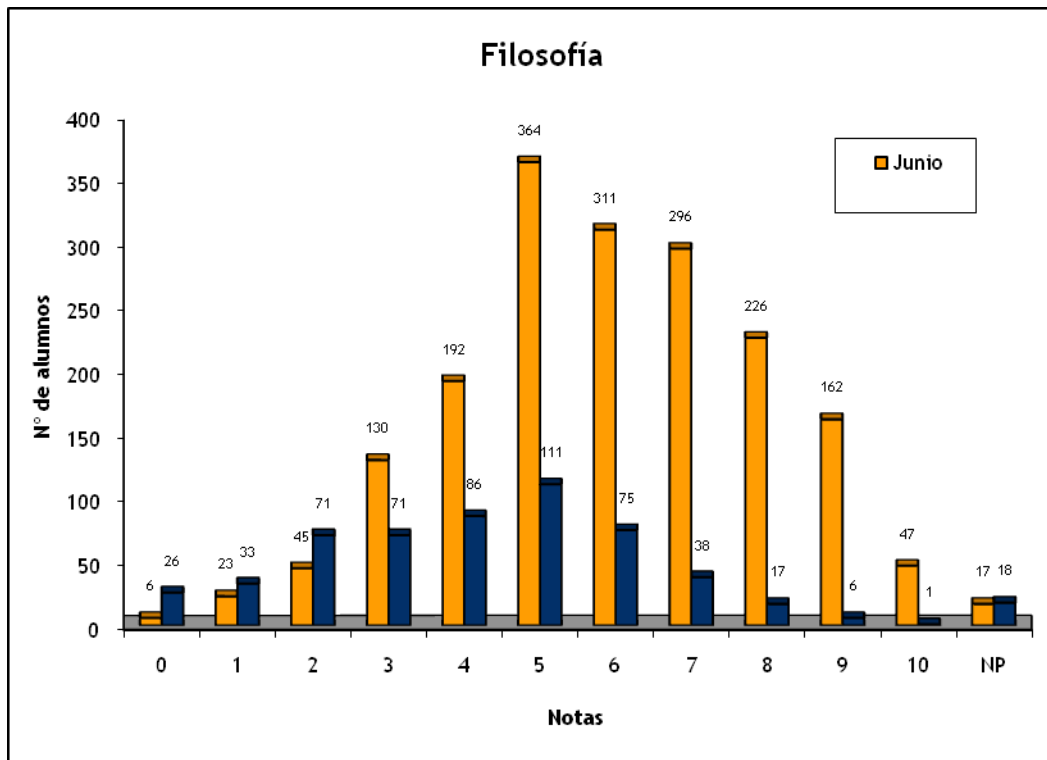

Total		%		Total		%					
					Junio				Septiembre			
Nº de exámenes		1819				553						
Nota media		6,313				4,513						
Nº de aprobados		1406	77,30%			248	44,85%					
Nº de suspendidos		396	21,77%			287	51,90%					
Nº de no presentados		17	0,93%			18	3,25%