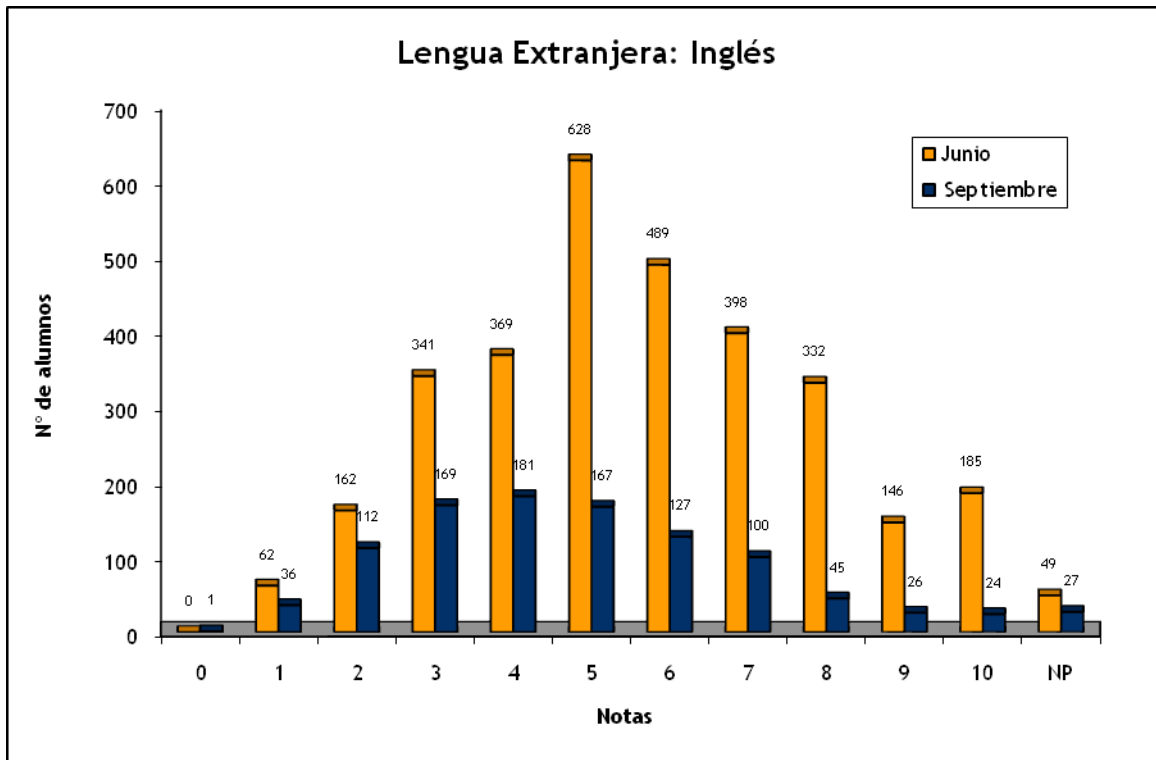

CORRECTORES	Nº Alumnos		Nota media P.A.U.	
	Junio	Septiembre	Junio	Septiembre
1	164	76	6,015	5,453
2	163	76	5,994	4,343
3	165	76	5,921	4,637
4	163	76	5,147	4,87
5	168	76	5,554	4,621
6	162	76	5,842	5,264
7	163	75	5,692	4,292
8	163	76	5,798	4,33
9	165	76	6,643	5,407
10	164	76	6,104	5,112
11	163	76	6,107	4,982
12	163	76	5,664	5,376
13	164	76	5,808	4,98
14	165	0	6,276	0
15	164	0	5,994	0
16	163	0	5,86	0
17	163	0	5,613	0
18	164	0	5,396	0
19	163	0	6,062	0
20	0	1	0	8,5
0	49	27	0	0
Suma	3161	1015	0	0

	Total		Total	
	Junio	%	Septiembre	%
Nº de exámenes	3159		1015	
Nota media	5,868		4,902	
Nº de aprobados	2178	68,95%	489	48,18%
Nº de suspendidos	934	29,57%	499	49,16%
Nº de no presentados	49	1,55%	1015	100,00%