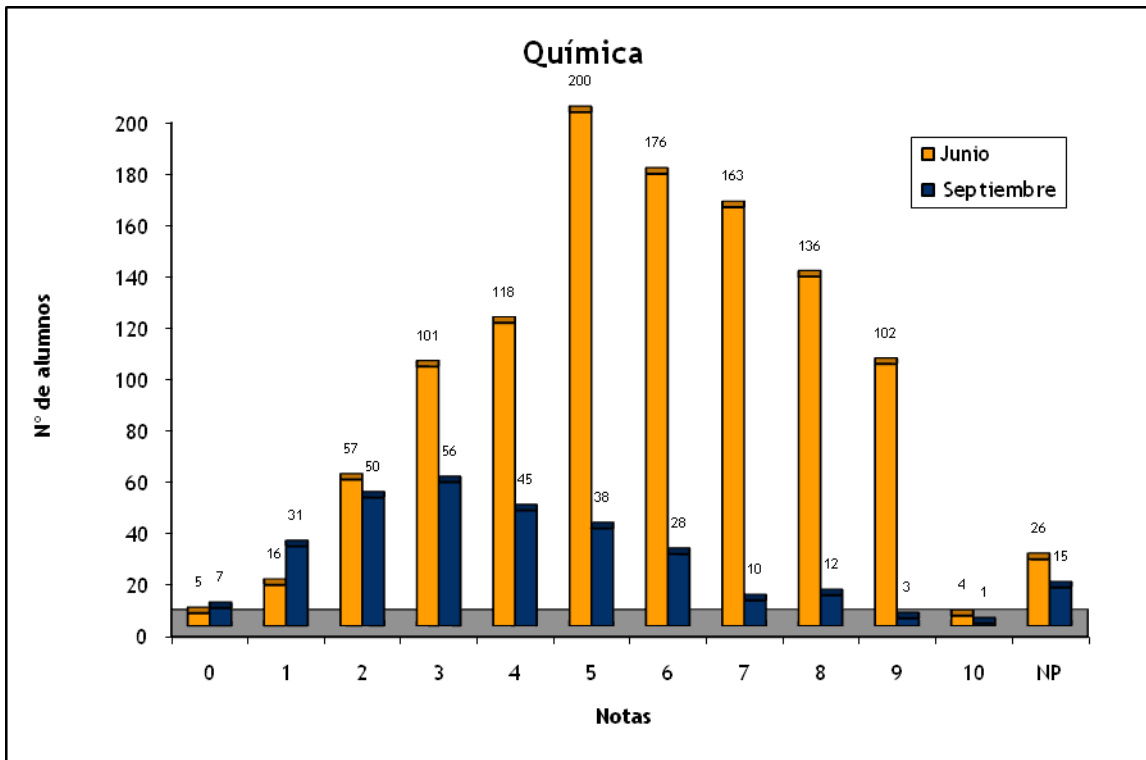

I.E.S. TAFIRA	11	1	5,582	3,8
I.E.S. TÁMARA	8	3	7,813	3,867
I.E.S. TAMARACEITE	6	3	5,55	3,6
I.E.S. TEGUISE	5	1	5,64	4
I.E.S. TEROR	27	1	5,659	5,6
I.E.S. TIAS	12	4	5,867	5,6
I.E.S. TOMÁS MORALES	19	5	6,363	2,26
I.E.S. VALSEQUILLO	1	2	5	4,45
I.E.S. VECINDARIO	19	3	7,118	4,333
I.E.S. VEGA DE SAN JOSÉ	1	0	6,3	0
I.E.S. VEGA DE SAN MATEO	14	1	5,229	7,3
I.E.S. VIGÁN	9	2	6,289	2,15
I.E.S. YAIZA	6	1	4,333	2,3
I.E.S. ZONZAMAS	6	7	3,817	3,257
TRIBUNAL FUERTEVENTURA	2	2	3,2	5,5
TRIBUNAL LANZAROTE	1	7	0	4,16
TRIBUNAL LAS PALMAS	31	22	5,265	4,179
TRIBUNAL NORTE	6	1	4,867	0
TRIBUNAL SUR	8	4	6,62	7,2
TRIBUNAL TELDE	9	3	6,467	9,1
Suma	1104	296	6,142	4,143

CORRECTORES	Nº Alumnos		Nota media P.A.U.	
	Junio	Septiembre	Junio	Septiembre
1	135	40	6,305	4,383
2	135	40	5,999	3,48
3	136	41	6,163	4,217
4	134	40	6,804	3,86
5	135	40	6,158	4,6
6	135	40	6,748	4,713
7	134	40	5,609	3,75
8	134	0	5,348	0
0	26	15	0	0
Suma	1104	296	0	0

	Total		Total	
	Junio	%	Septiembre	%
Nº de exámenes	1104		296	
Nota media	6,142		4,143	
Nº de aprobados	781	70,74%	92	31,08%
Nº de suspendidos	297	26,90%	189	63,85%
Nº de no presentados	26	2,36%	15	5,07%