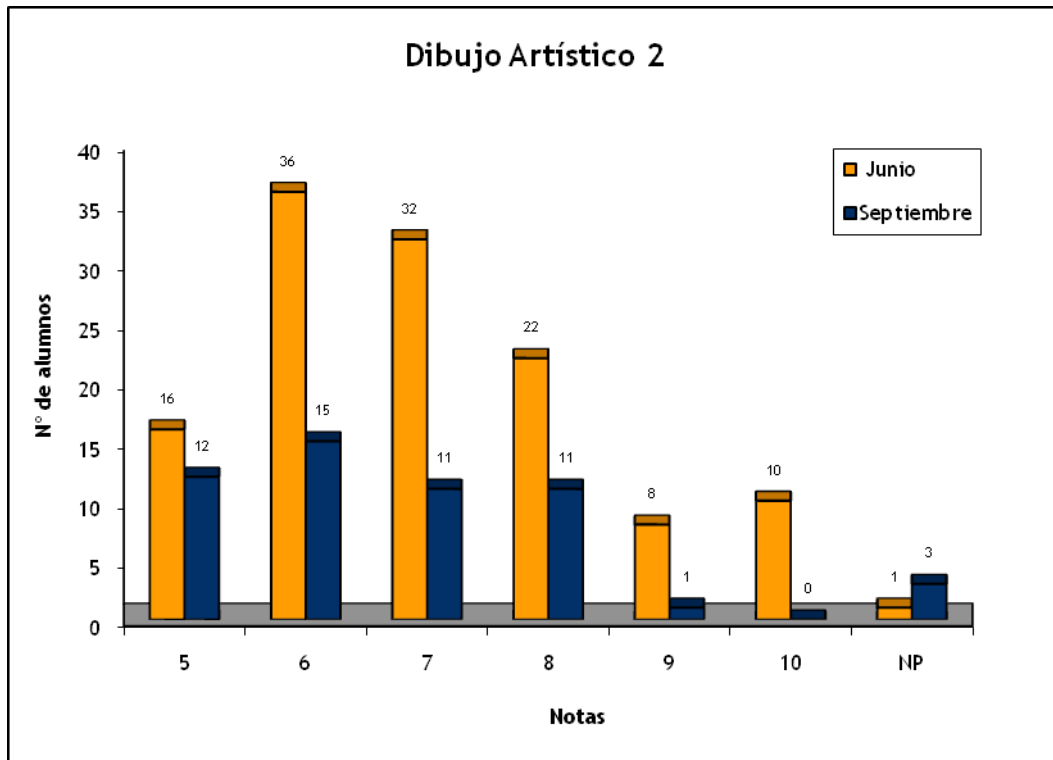

DIBUJO ARTÍSTICO 2: CONVOCATORIAS JUNIO Y SEPTIEMBRE 2007

	Nº de Alumnos		Nota media P.A.U.	
	Junio	Septiembre	Junio	Septiembre
CEAD PROFESOR FÉLIX PÉREZ PARRILLA	1	0	10	0
E.A.A. Y O.A. PANCHO LASSO	14	10	7,429	7,111
ESCUELA DE ARTE GRAN CANARIA	103	41	7,044	6,55
I.E.S. SAN DIEGO DE ALCALÁ	5	1	7,7	6
TRIBUNAL LAS PALMAS	2	1	7,5	0
Suma	125	53	7,141	6,64

CORRECTORES	Nº Alumnos		Nota media P.A.U.	
	Junio	Septiembre	Junio	Septiembre
1	31	17	7,194	6,824
2	31	17	7,145	6,529
3	31	16	7,081	6,563
4	31	0	7,145	0
0	1	3	0	0
Suma	125	53	0	0

	Total		%	
	Junio	Septiembre	Junio	Septiembre
Nº de exámenes	125	53		
Nota media	7,141	6,64		
Nº de aprobados	124	50	99,20%	94,34%
Nº de suspendidos	0	0	0,00%	0,00%
Nº de no presentados	1	3	0,80%	5,66%