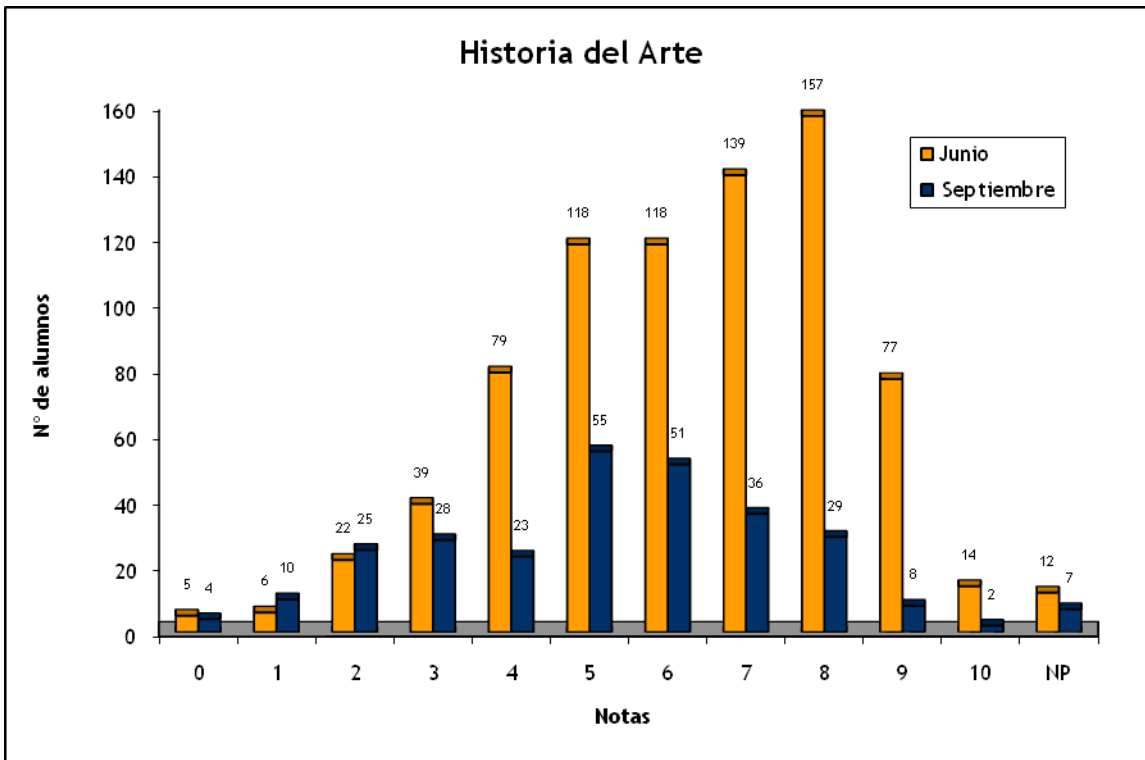

IMAGEN: CONVOCATORIAS JUNIO Y SEPTIEMBRE 2007

	Nº de Alumnos		Nota media P.A.U.	
	Junio	Septiembre	Junio	Septiembre
E.A.A. Y O.A. PANCHO LASSO	0	1	0	8,5
ESCUELA DE ARTE GRAN CANARIA	12	2	8,167	7
I.E.S. SAN DIEGO DE ALCALÁ	4	1	7,375	5,5
<b>Suma</b>	<b>16</b>	<b>4</b>	<b>7,969</b>	<b>7</b>