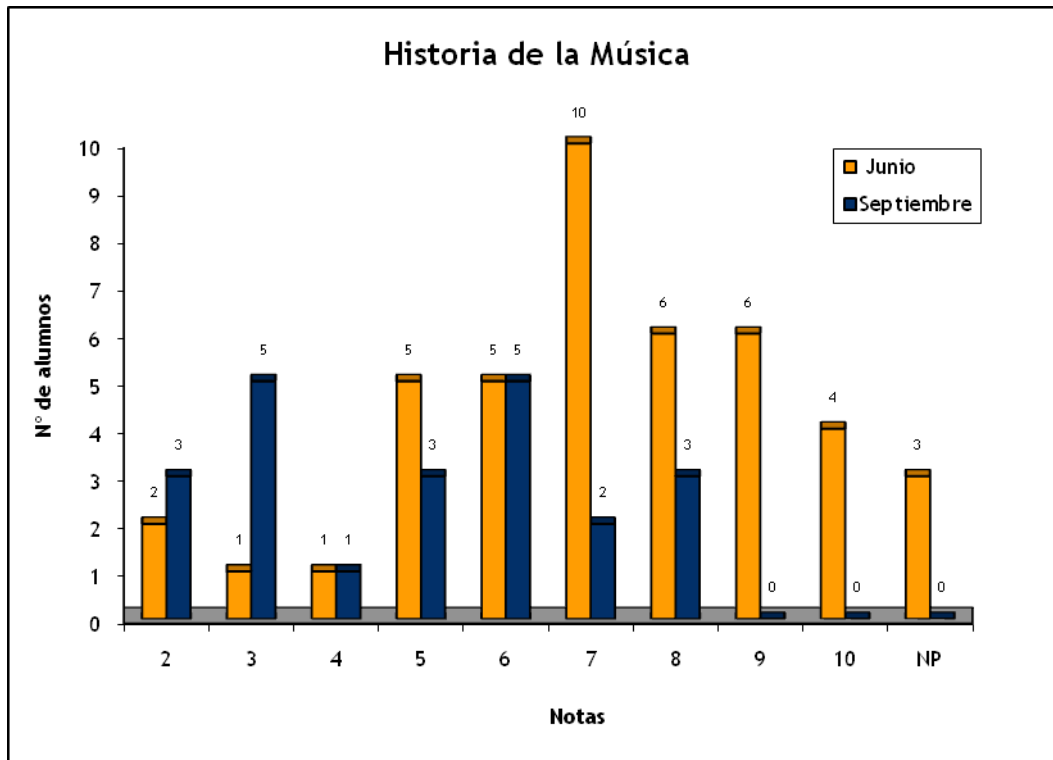

HISTORIA DE LA MÚSICA: CONVOCATORIAS JUNIO Y SEPTIEMBRE 2007

	Nº de Alumnos		Nota media P.A.U.	
	Junio	Septiembre	Junio	Septiembre
CAEPA ECCA	0	4	0	3,675
I.B.A.D. (Vecindario)	1	0	7,9	0
I.E.S. CRUCE DE ARINAGA	6	6	7,45	5,883
I.E.S. FARO DE MASPALOMAS	1	0	7,2	0
I.E.S. FELO MONZÓN GRAU BASSAS	2	0	7,25	0
I.E.S. ROQUE AMAGRO	8	1	9,113	8,9
I.E.S. SAN DIEGO DE ALCALÁ	1	0	4,7	0
I.E.S. SANTO TOMÁS DE AQUINO	3	1	8,167	8,1
I.E.S. SAULO TORÓN	0	1	0	8,3
I.E.S. SIETE PALMAS	3	4	4,333	3,25
I.E.S. TAFIRA	4	2	8,233	6,9
I.E.S. TÁMARA	6	1	7,617	7,9
I.E.S. TAMARACEITE	5	2	5,78	4,25
I.E.S. VEGA DE SAN MATEO	1	0	2,7	0
TRIBUNAL LANZAROTE	1	0	0	0
TRIBUNAL LAS PALMAS	1	0	0	0
Suma	43	22	7,285	5,386

CORRECTORES	Nº Alumnos		Nota media P.A.U.	
	Junio	Septiembre	Junio	Septiembre
1	20	22	6,66	5,386
2	20	0	7,91	0
0	3	0	0	0
Suma	43	22	0	0

	Total		%	
	Junio	Septiembre	Junio	Septiembre
Nº de exámenes	43	22		
Nota media	7,285	5,386		
Nº de aprobados	36	13	83,72%	59,09%
Nº de suspendidos	4	9	9,30%	40,91%
Nº de no presentados	3	0	6,98%	0,00%