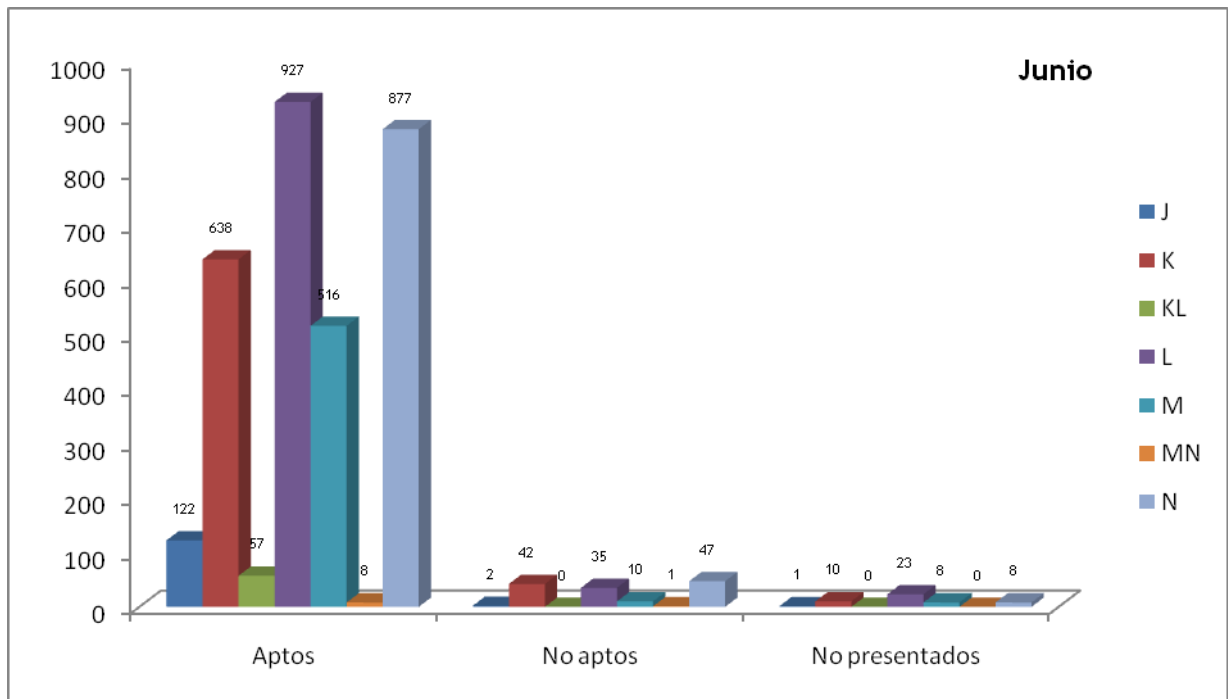

Dirección de Acceso

Servicio de Informática y Comunicaciones  
Área de Documentación

PRUEBAS DE ACCESO JUNIO 2007 RESULTADOS GENERALES

Convocatoria: Junio

	Vía	Aptos	No aptos	No presentados	Inscritos
Artes	J	122	2	1	125
Científico-Técnica	K	638	42	10	690
Científico-Técnica/Ciencias de la Salud	KL	57	0	0	57
Ciencias de la Salud	L	927	35	23	985
Humanidades	M	516	10	8	534
Ciencias Sociales/Humanidades	MN	8	1	0	9
Ciencias Sociales	N	877	47	8	932
<b>Total</b>		<b>3145</b>	<b>137</b>	<b>50</b>	<b>3332</b>

DATOS GENERALES SOBRE APTOS / NO APTOS / NO PRESENTADOS / MATRICULADOS EN LOGSE, CONVOCATORIAS DE JUNIO Y SEPTIEMBRE DE 2007

Selectividad Año 2007

	Aptos	No aptos	No presentados	Matriculados
Junio	3.145	137	50	3.332
Septiembre	854	170	28	1.052
<b>Suma</b>	<b>3.999</b>	<b>307</b>	<b>78</b>	<b>4.384</b>