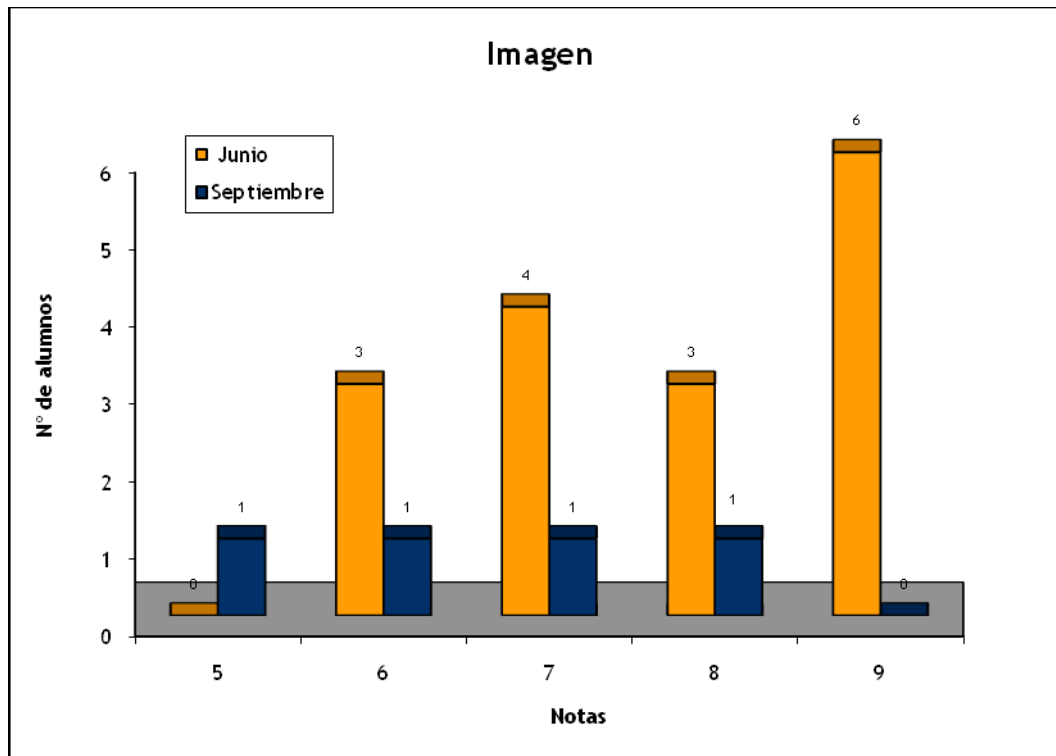

IMAGEN: CONVOCATORIAS JUNIO Y SEPTIEMBRE 2007

	Nº de Alumnos		Nota media P.A.U.	
	Junio	Septiembre	Junio	Septiembre
E.A.A. Y O.A. PANCHO LASSO	0	1	0	8,5
ESCUELA DE ARTE GRAN CANARIA	12	2	8,167	7
I.E.S. SAN DIEGO DE ALCALÁ	4	1	7,375	5,5
Suma	16	4	7,969	7

CORRECTORES	Nº Alumnos		Nota media P.A.U.	
	Junio	Septiembre	Junio	Septiembre
1	4	2	8,25	7
2	7	2	7,571	7
3	5	0	8,3	0
Suma	16	4	0	0

	Total		Total	
	Junio	%	Septiembre	%
Nº de exámenes	16		4	
Nota media	7,969		7	
Nº de aprobados	16	100,00%	4	100,00%
Nº de suspendidos	0	0,00%	0	0,00%
Nº de no presentados	0	0,00%	0	0,00%