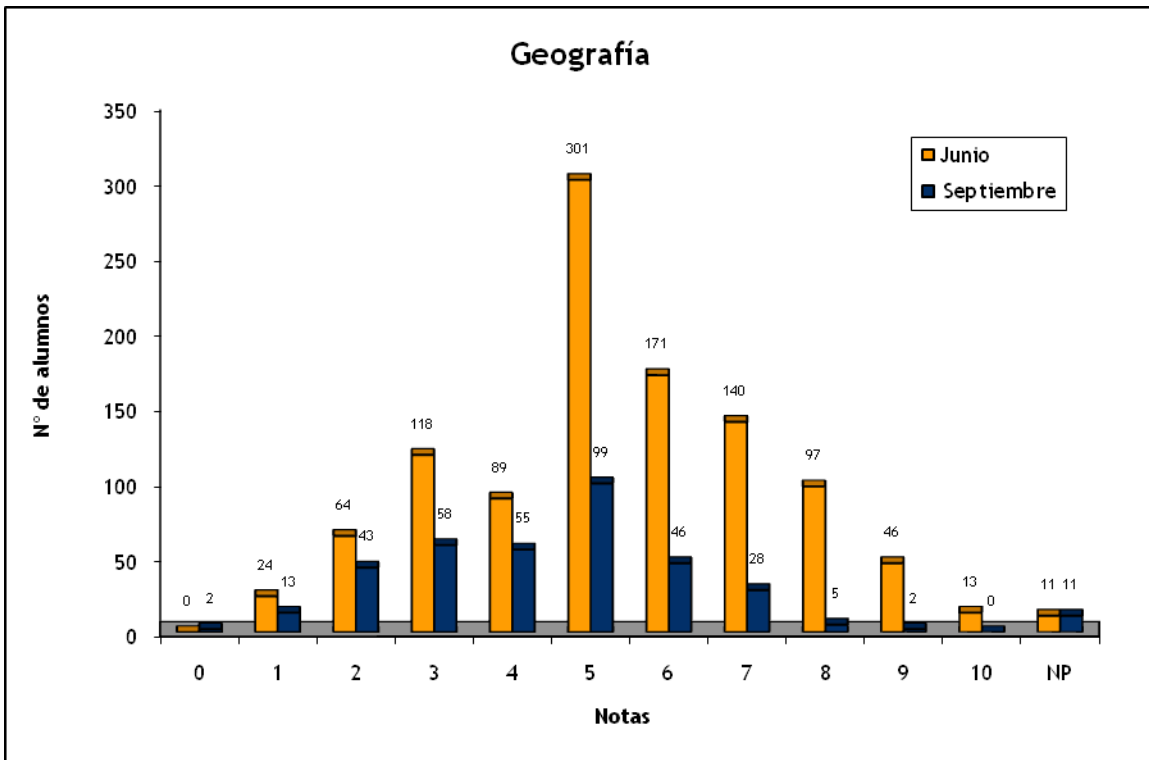

I.E.S. SIETE PALMAS	1	5	5,8	4,4
I.E.S. TAFIRA	17	3	5,176	4,233
I.E.S. TÁMARA	7	3	5,371	4,767
I.E.S. TAMARACEITE	4	0	7,125	0
I.E.S. TEGUISE	6	0	5,333	0
I.E.S. TEROR	19	4	5,184	4,5
I.E.S. TIAS	8	3	7,125	7,267
I.E.S. TOMÁS MORALES	27	10	5,767	5,04
I.E.S. VALSEQUILLO	17	5	4,647	3,3
I.E.S. VECINDARIO	14	3	7,864	6,4
I.E.S. VEGA DE SAN JOSÉ	1	1	3,5	5,5
I.E.S. VEGA DE SAN MATEO	6	0	6,033	0
I.E.S. VIGÁN	4	0	6,375	0
I.E.S. YAIZA	12	2	4,642	4,25
I.E.S. ZONZAMAS	6	0	5,967	0
TRIBUNAL FUERTEVENTURA	5	2	4,5	3,15
TRIBUNAL LANZAROTE	3	1	5	5,8
TRIBUNAL LAS PALMAS	25	11	4,148	4,58
TRIBUNAL NORTE	4	0	3,367	0
TRIBUNAL SUR	3	3	4,333	5,5
TRIBUNAL TELDE	2	2	4,25	3
Suma	1074	362	5,627	4,624

CORRECTORES	Nº Alumnos		Nota media P.A.U.	
	Junio	Septiembre	Junio	Septiembre
1	177	70	5,236	4,436
2	177	70	5,486	4,363
3	178	71	5,619	5,548
4	177	70	6,113	4,946
5	177	70	6,168	3,813
6	177	0	5,143	0
0	11	11	0	0
Suma	1074	362	0	0

	Total		Total	
	Junio	%	Septiembre	%
Nº de exámenes	1074		362	
Nota media	5,627		4,624	
Nº de aprobados	768	71,51%	180	49,72%
Nº de suspendidos	295	27,47%	171	47,24%
Nº de no presentados	11	1,02%	11	3,04%