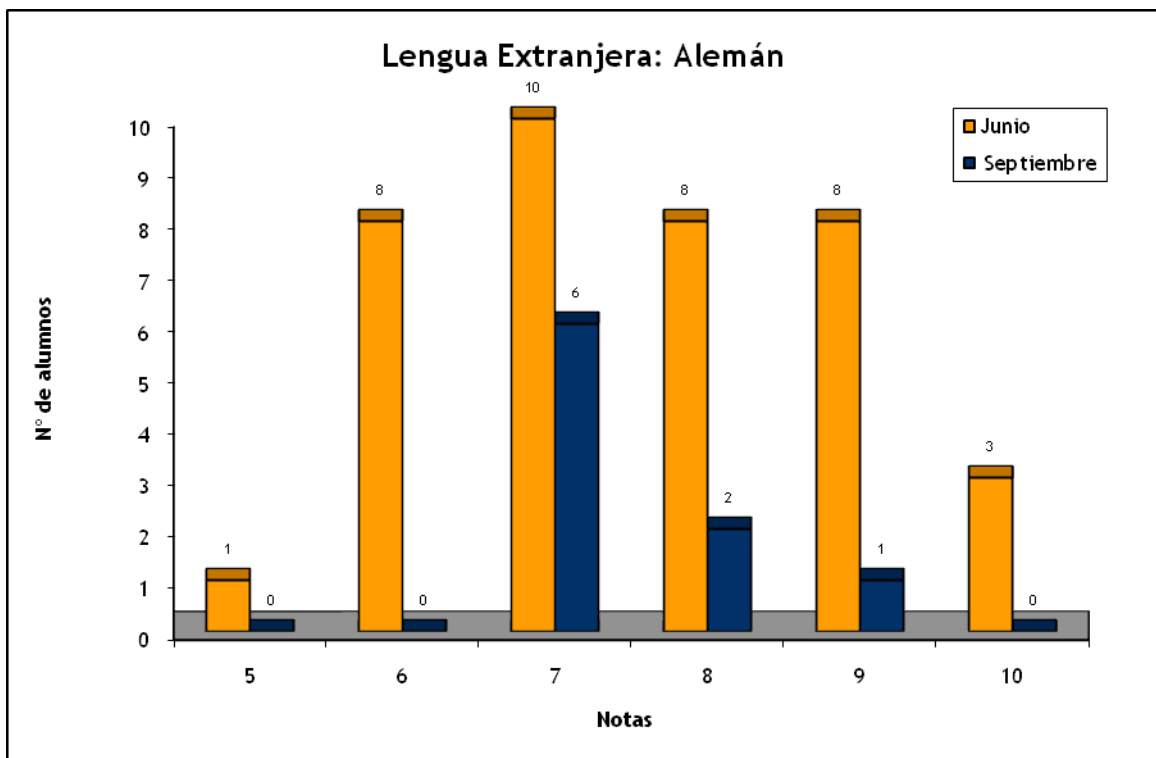

LENGUA EXTRANJERA ALEMÁN: CONVOCATORIAS JUNIO Y SEPTIEMBRE 2007

	Nº de Alumnos		Nota media P.A.U.	
	Junio	Septiembre	Junio	Septiembre
ALUMNOS EXTRANJEROS	1	0	10	0
CEAD PROFESOR FÉLIX PÉREZ PARRILLA	0	1	0	7,5
COLEGIO HEIDELBERG	32	7	7,878	7,643
I.E.S. TOMÁS MORALES	5	0	8,46	0
TRIBUNAL LAS PALMAS	0	1	0	9
Suma	38	9	8,011	7,778

CORRECTORES	Nº Alumnos		Nota media P.A.U.	
	Junio	Septiembre	Junio	Septiembre
1	38	9	8,011	7,778
Suma	38	9	0	0

	Total		%	
	Junio	Septiembre	Junio	Septiembre
Nº de exámenes	38	9		
Nota media	8,011	7,778		
Nº de aprobados	38	9	100,00%	100,00%
Nº de suspendidos	0	0	0,00%	0,00%
Nº de no presentados	0	0	0,00%	0,00%