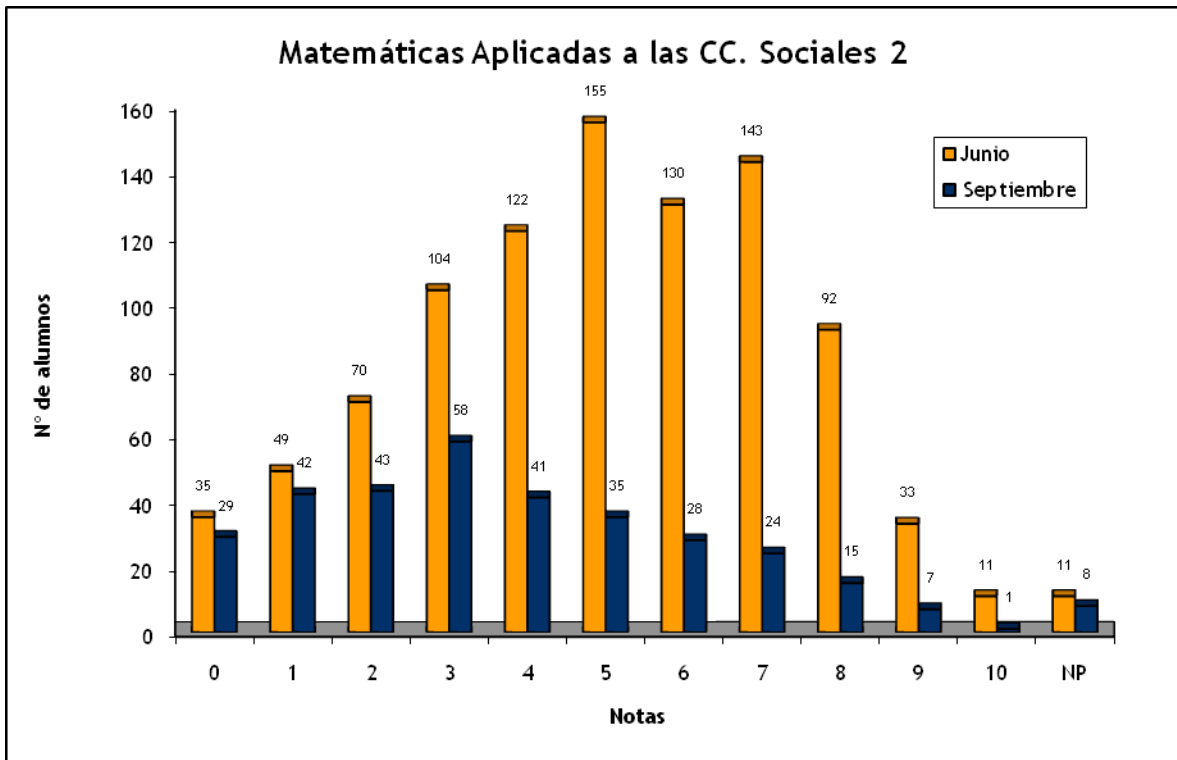

I.E.S. SIETE PALMAS	1	5	7,3	2,76
I.E.S. TAFIRA	17	2	4,324	0,9
I.E.S. TÁMARA	7	3	5,771	3,967
I.E.S. TAMARACEITE	4	0	3,425	0
I.E.S. TEGUISE	6	0	6,35	0
I.E.S. TEROR	18	3	5,406	4
I.E.S. TIAS	8	3	5,775	4,6
I.E.S. TOMÁS MORALES	20	6	5,29	4,7
I.E.S. VALSEQUILLO	17	5	4,982	6,38
I.E.S. VECINDARIO	14	3	6,671	2,8
I.E.S. VEGA DE SAN JOSÉ	1	2	4,8	2,5
I.E.S. VEGA DE SAN MATEO	6	0	3,717	0
I.E.S. VIGÁN	4	0	5	0
I.E.S. YAIZA	9	2	4,844	3,65
I.E.S. ZONZAMAS	4	0	4,625	0
TRIBUNAL FUERTEVENTURA	4	2	2,1	4
TRIBUNAL LANZAROTE	2	1	2,5	7,8
TRIBUNAL LAS PALMAS	23	10	3,537	4,133
TRIBUNAL NORTE	3	0	6,75	0
TRIBUNAL SUR	3	2	4,5	9,3
TRIBUNAL TELDE	2	2	4,15	0,3
Suma	955	331	5,339	4,001

CORRECTORES	Nº Alumnos		Nota media P.A.U.	
	Junio	Septiembre	Junio	Septiembre
1	58	41	4,798	3,927
2	135	47	5,88	5,247
3	135	47	4,716	3,447
4	185	47	5,477	4,026
5	135	47	5,326	3,57
6	136	47	5,499	4,323
7	160	47	5,321	3,457
0	11	8	0	0
Suma	955	331	0	0

	Total		Total	
	Junio	Septiembre	Junio	Septiembre
Nº de exámenes	955	331		
Nota media	5,339	4,001		
Nº de aprobados	564	110	59,06%	33,23%
Nº de suspendidos	380	213	39,79%	64,35%
Nº de no presentados	11	8	1,15%	2,42%